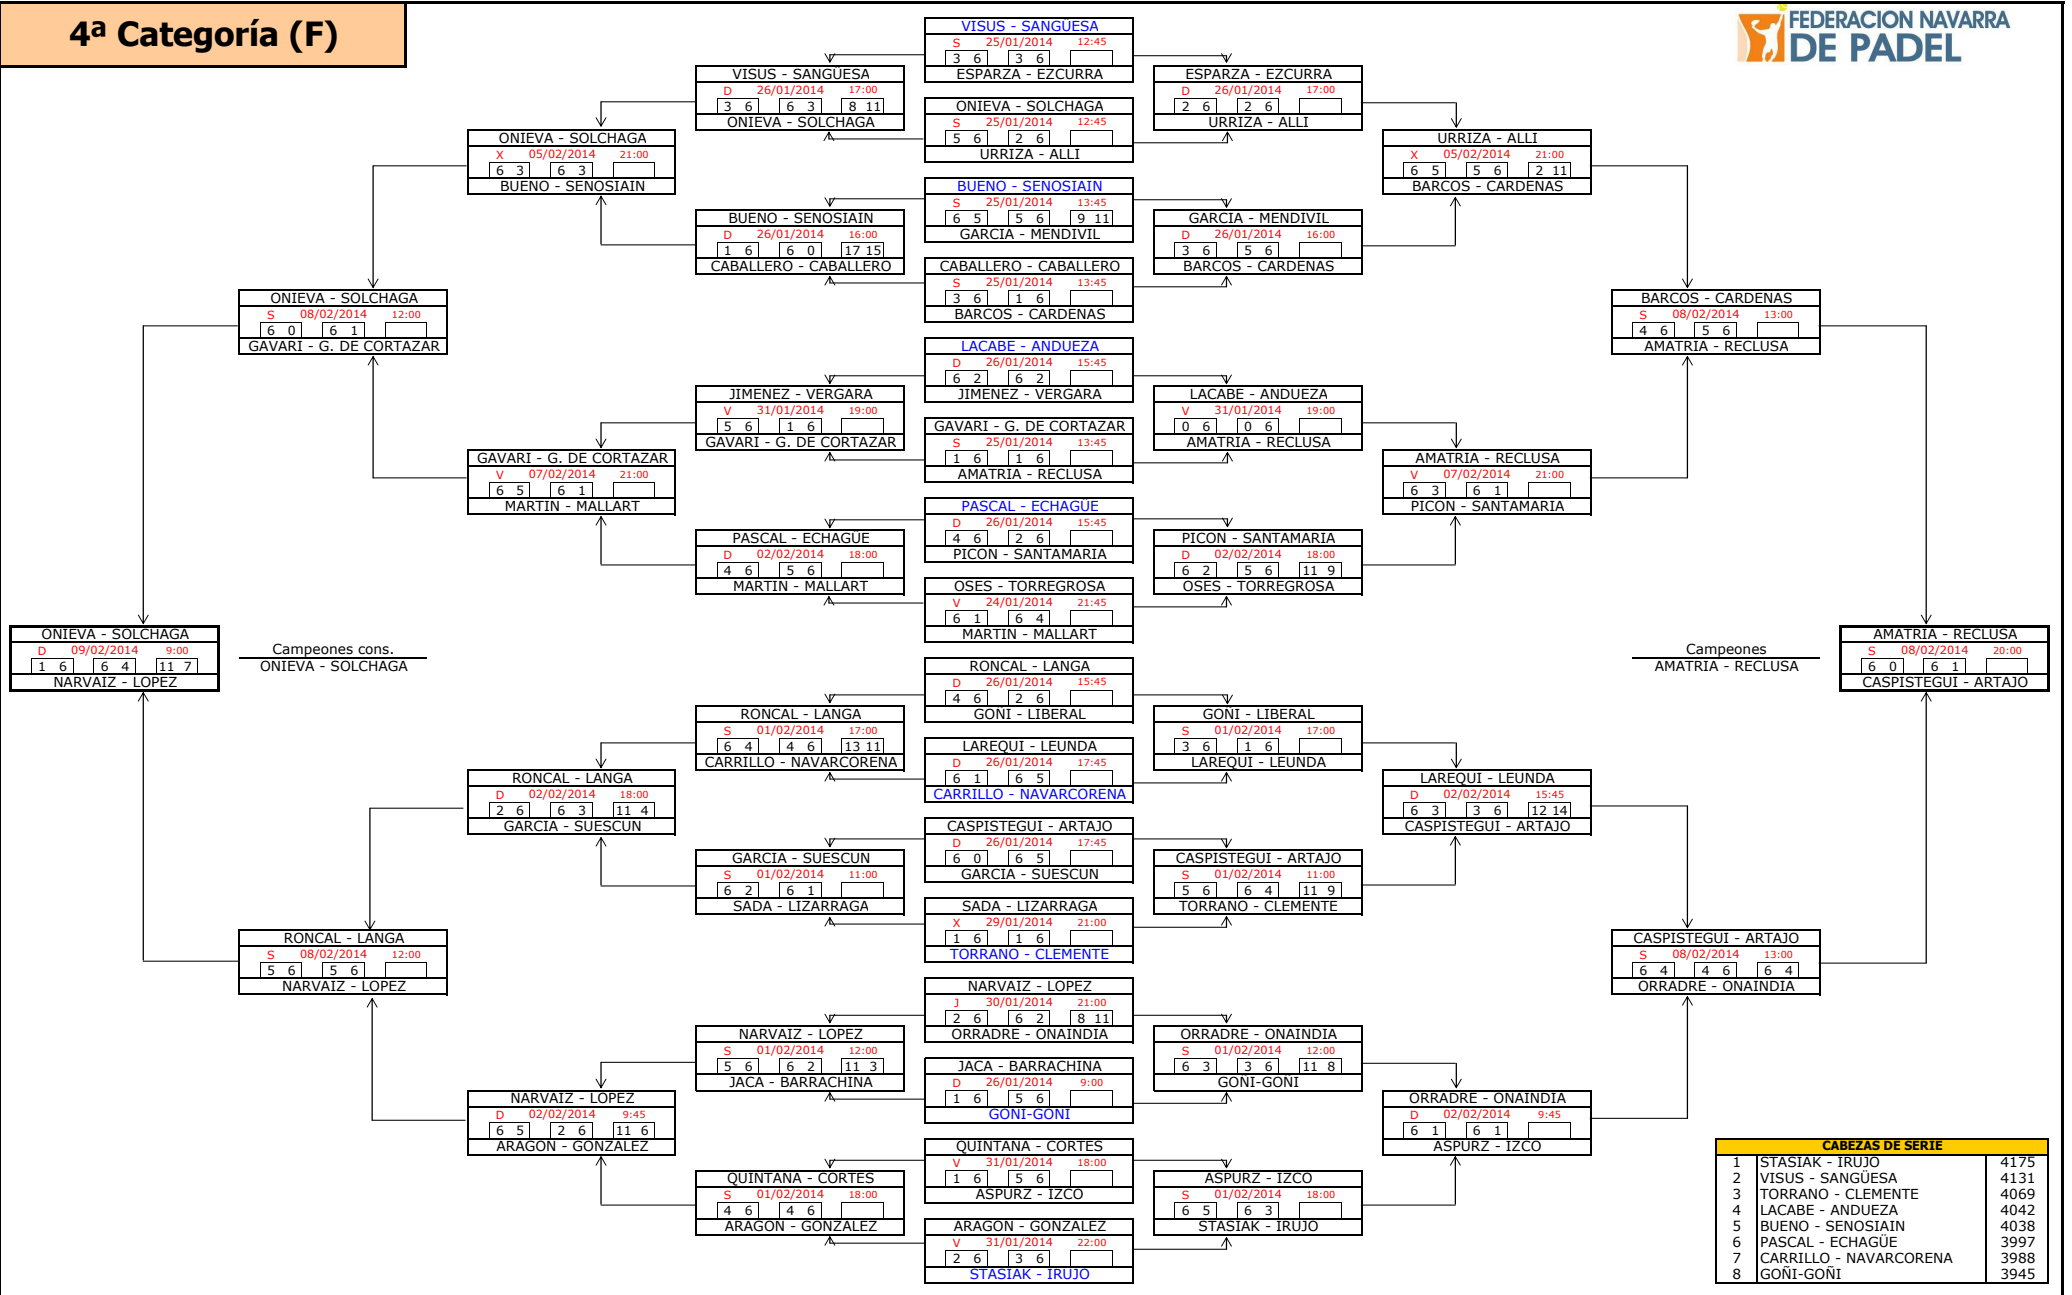

10ª Cat. II (M)

1ª Categoría (F)

FASE PREVIA

CABEZAS DE SERIE		
5	GARAI - GABARRUS	9710
6	ANDUEZA - SAIZ	9640
7	MEDRANO - ZUBELDIA	9609
8	OLORON - AROSTEGUI	9061

FASE FINAL

CABEZAS DE SERIE		
1	GIMENO - ZAMORA	11480
2	ARCEIZ - RIVAS	10908
3	RICO - GOÑI	10758
4	OTANO - ACERO	10640

2ª Categoría (F)

CABEZAS DE SERIE		
1	ESAIN - GZ. DE SEGURA	8093
2	GARCIA - CORREDOR	7978
3	AINCIBURU-AINCIBURU	7859
4	EZPELETA - LIZARRAGA	7842
5	ZARIQUIEGUI - GOYENECHE	7739
6	USOZ - ANCIN	7630
7	IBANEZ - CAPITANI	7560
8	LACAVE - ALBA	7558

3ª Categoría (F)

4ª Categoría (F)

5ª Categoría (F)

CABEZAS DE SERIE		
1	PEREZ - SUAREZ	3004
2	LOPEZ - ERBURU	2978
3	ZARDOYA - ORAA	2865
4	BORJA - HERNANDEZ	2709
5	AGUEDA - G. DE LA PEÑA	2581
6	UGARTE - RIVAS	2545
7	MARCILLA - S. OLALLA	2517
8	SAEZ - NAVARCORENA	2485