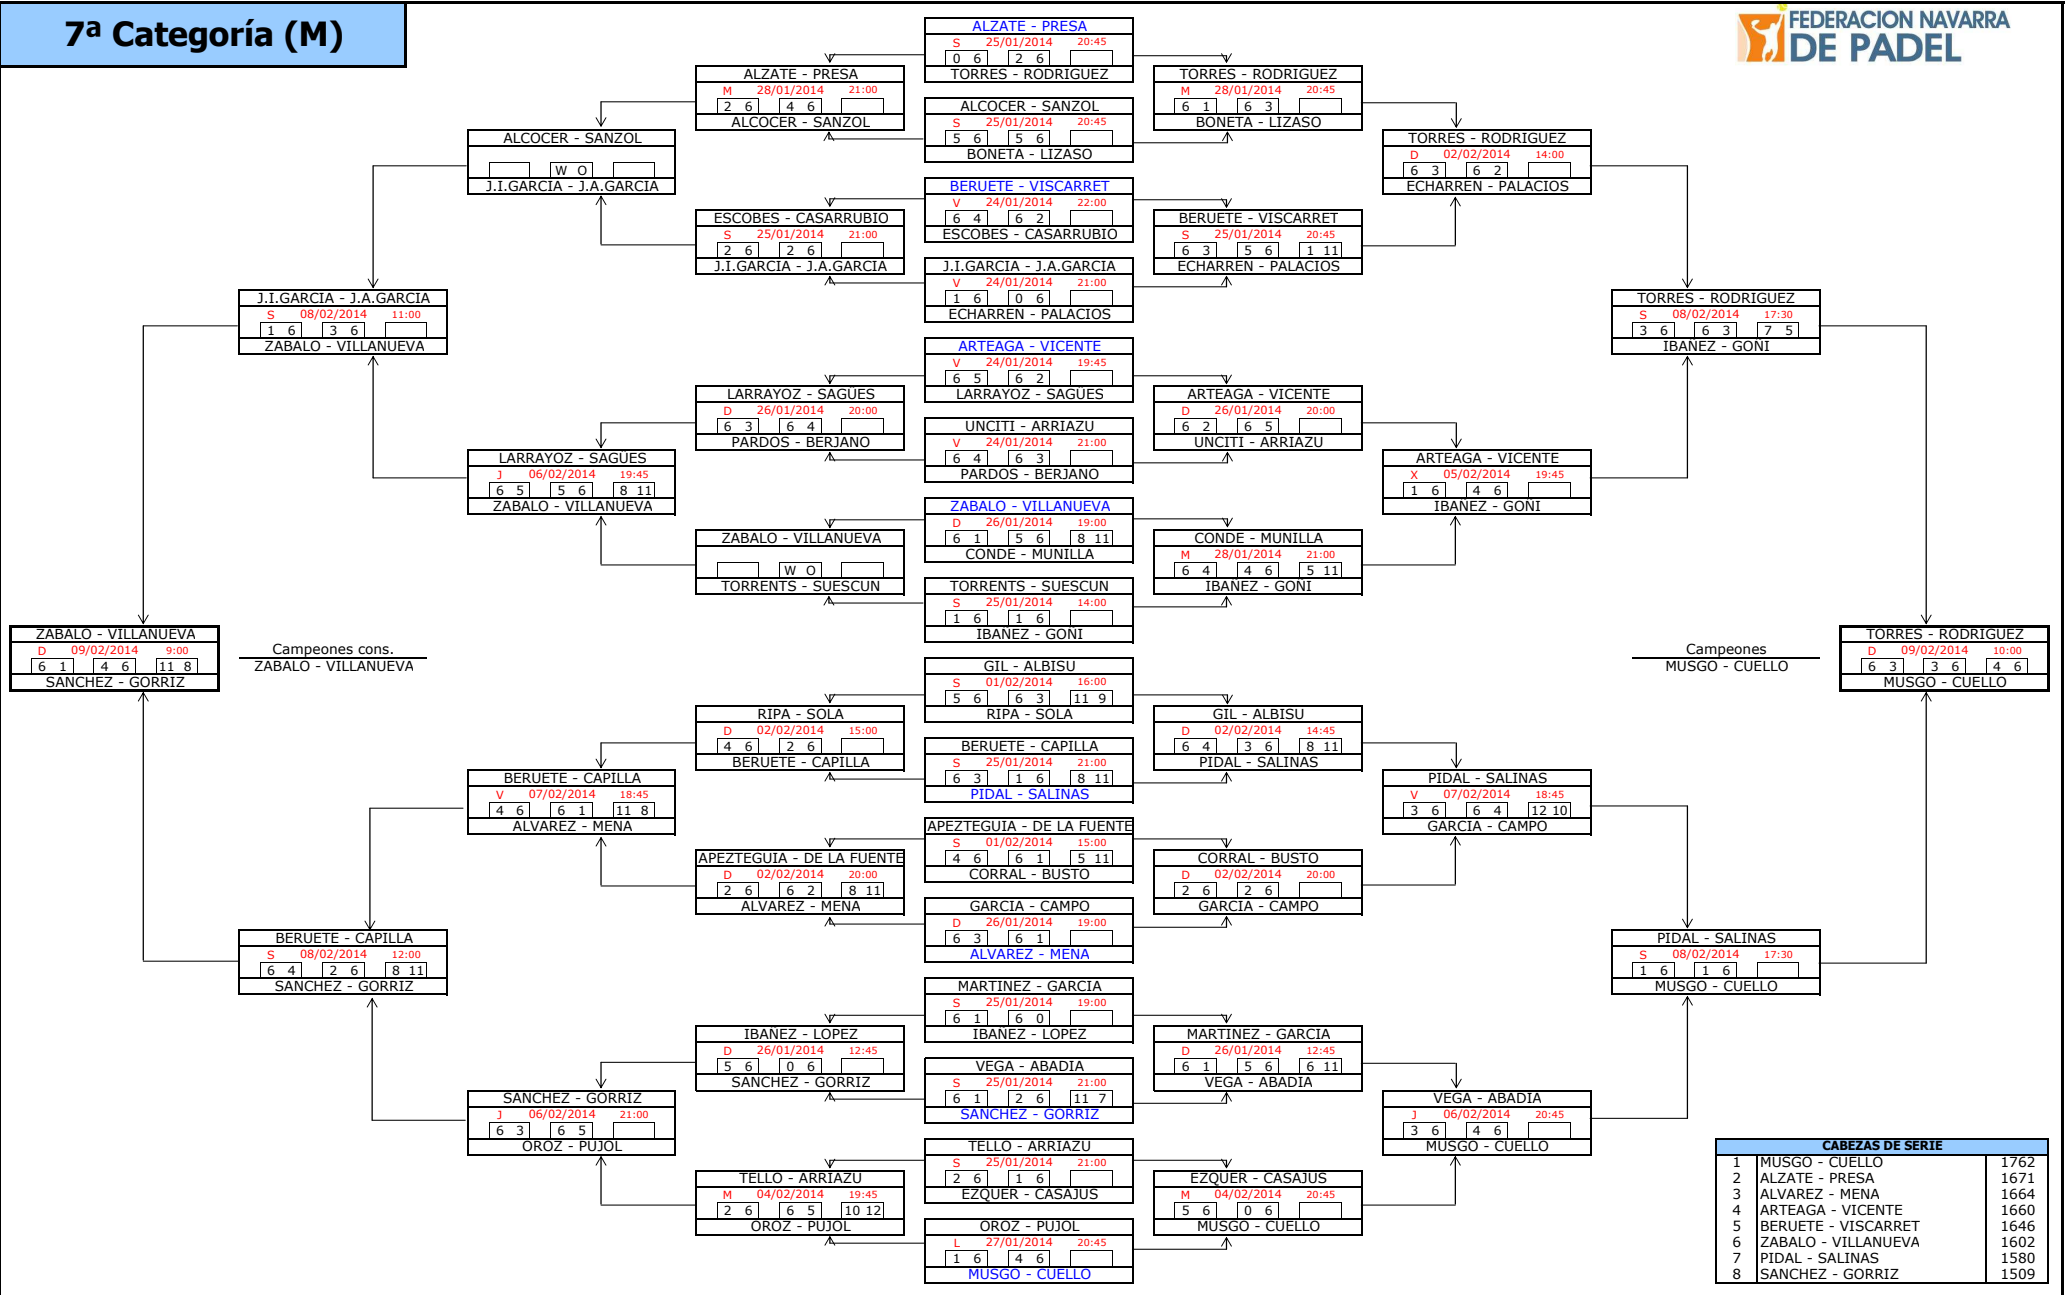

7ª Categoría (M)

CABEZAS DE SERIE		
1	MUSGO - CUELLO	1762
2	ALZATE - PRESA	1671
3	ALVAREZ - MENA	1664
4	ARTEAGA - VICENTE	1660
5	BERUETE - VISCARRET	1646
6	ZABALO - VILLANUEVA	1602
7	PIDAL - SALINAS	1580
8	SANCHEZ - GORRIZ	1509