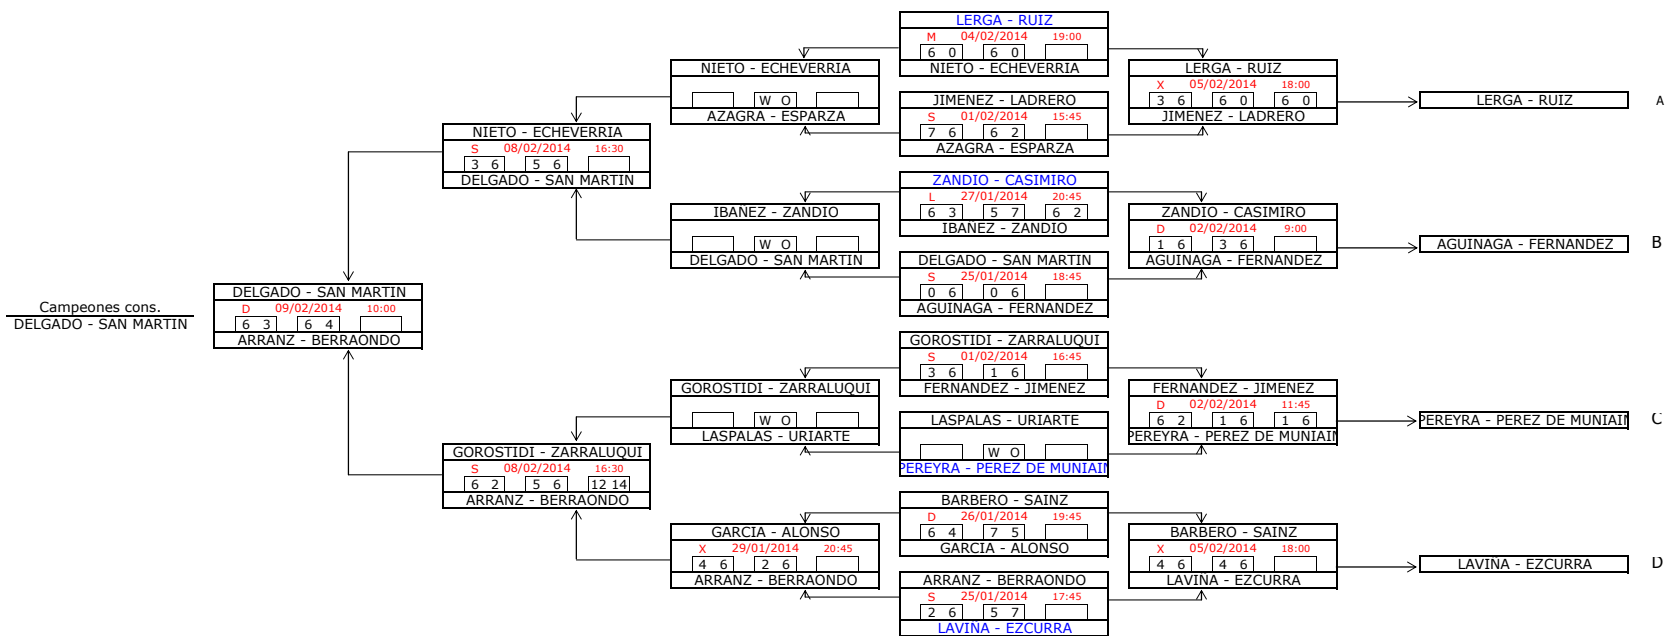

1ª Categoría (M)

FASE PREVIA

CABEZAS DE SERIE		
5	LERGA - RUIZ	10476
6	ZANDIO - CASIMIRO	9836
7	PEREYRA - PEREZ DE MUNIAIN	9798
8	LAVIÑA - EZCURRA	9202

FASE FINAL

CABEZAS DE SERIE		
1	DIAZ - CAPITANI	12110
2	SANTOS - ZARATIEGUI	11968
3	GONZALEZ - LOEBARTH	10560
4	AINCIBURU - CAPITANI	10512

2ª Categoría (M)

3ª Categoría (M)

4ª Categoría (M)

CABEZAS DE SERIE		
1	OSACAR - RODRIGUEZ	4622
2	CHOCARRO - BUSTO	4535
3	ALFARO - ARCELUS	4461
4	SANTOS - OLLOQUI	4382
5	VILLOSLADA - SAMPER	4330
6	BARTOLOME - MIQUELEIZ	4322
7	SANZ - ARREGUI	4309
8	GARJON - BASTERRA	4268

5ª Categoría (M)

CABEZAS DE SERIE		
1	GONZALEZ - AHECHU	3375
2	OCIO - FERNANDEZ	3356
3	CERVERA - ERBURU	3282
4	MARRO - RUEDA	3261
5	ZAPATA - BAQUEDANO	3260
6	MATA - FRANCO	3248
7	ABAD - LOPEZ	3243
8	MURIE - ARMENDARIZ	3220

7ª Categoría (F)

Campeonas
HERRERO - ARMENDARIZ

Campeonas
FLORES - LOSARCOS

CABEZAS DE SERIE		
1	FLORES - LOSARCOS	0
2	UNCITI - URIZ	0
3	ZOZAYA - AZPARREN	0
4	BEPERET - MURILLO	0