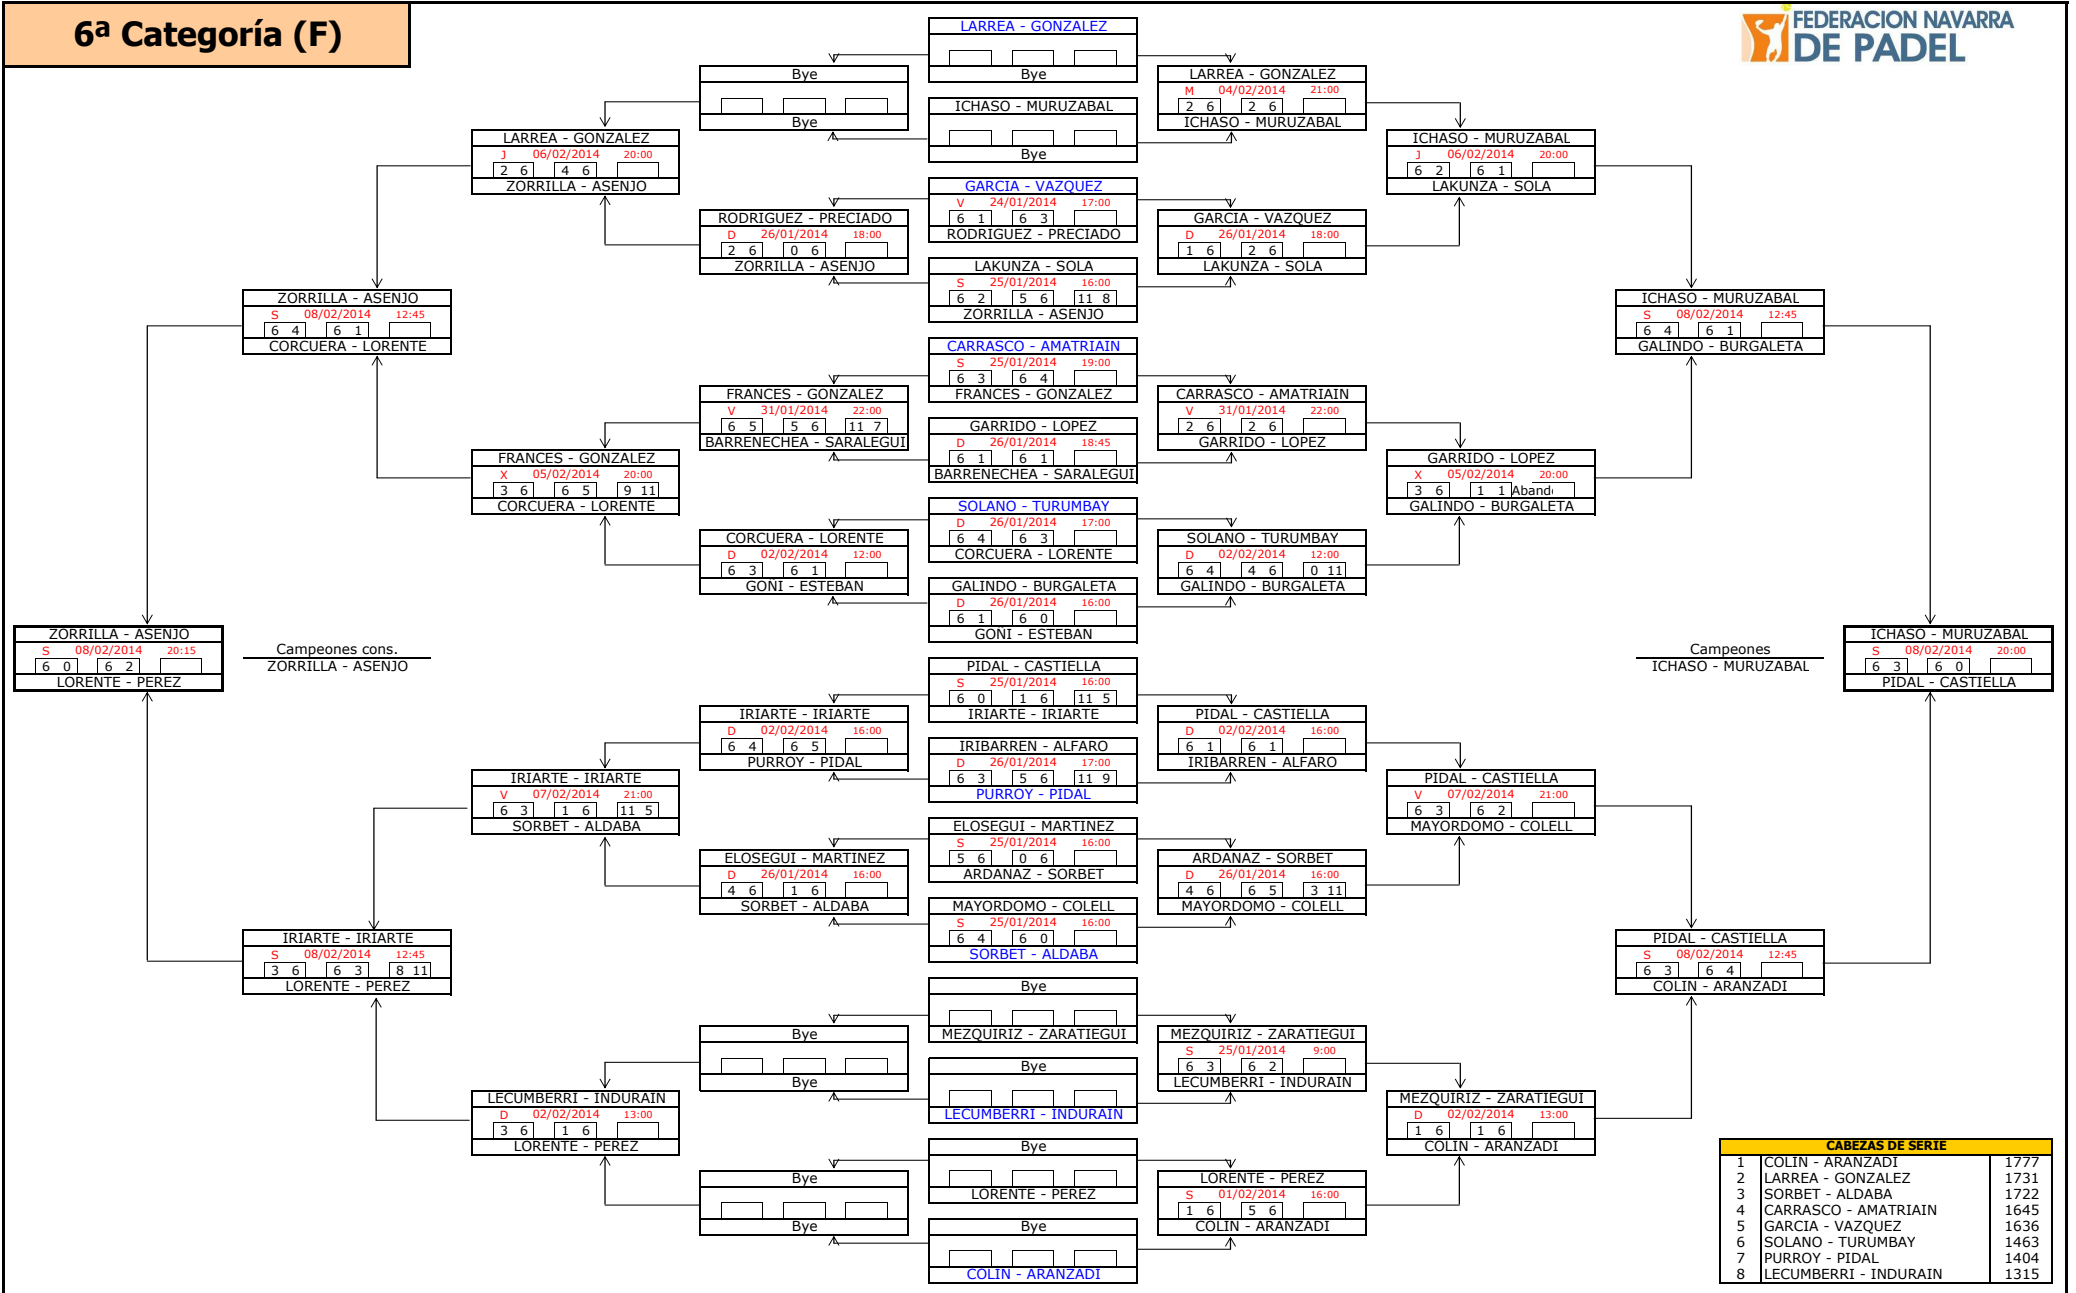

2ª Categoría (F)

CABEZAS DE SERIE		
1	ESAIN - GZ. DE SEGURA	8093
2	GARCIA - CORREDOR	7978
3	AINCIBURU-AINCIBURU	7859
4	EZPELETA - LIZARRAGA	7842
5	ZARIQUIEGUI - GOYENECHE	7739
6	USOZ - ANCIN	7630
7	IBANEZ - CAPITANI	7560
8	LACAVE - ALBA	7558

3ª Categoría (F)

4ª Categoría (F)

5ª Categoría (F)

CABEZAS DE SERIE		
1	PEREZ - SUAREZ	3004
2	LOPEZ - ERBURU	2978
3	ZARDOYA - ORAA	2865
4	BORJA - HERNANDEZ	2709
5	AGUEDA - G. DE LA PEÑA	2581
6	UGARTE - RIVAS	2545
7	MARCILLA - S. OLALLA	2517
8	SAEZ - NAVARCORENA	2485

6ª Categoría (F)

CABEZAS DE SERIE		
1	COLIN - ARANZADI	1777
2	LARREA - GONZALEZ	1731
3	SORBET - ALDABA	1722
4	CARRASCO - AMATRIAIN	1645
5	GARCIA - VAZQUEZ	1636
6	SOLANO - TURUMBAY	1463
7	PURROY - PIDAL	1404
8	LECUMBERRI - INDURAIN	1315