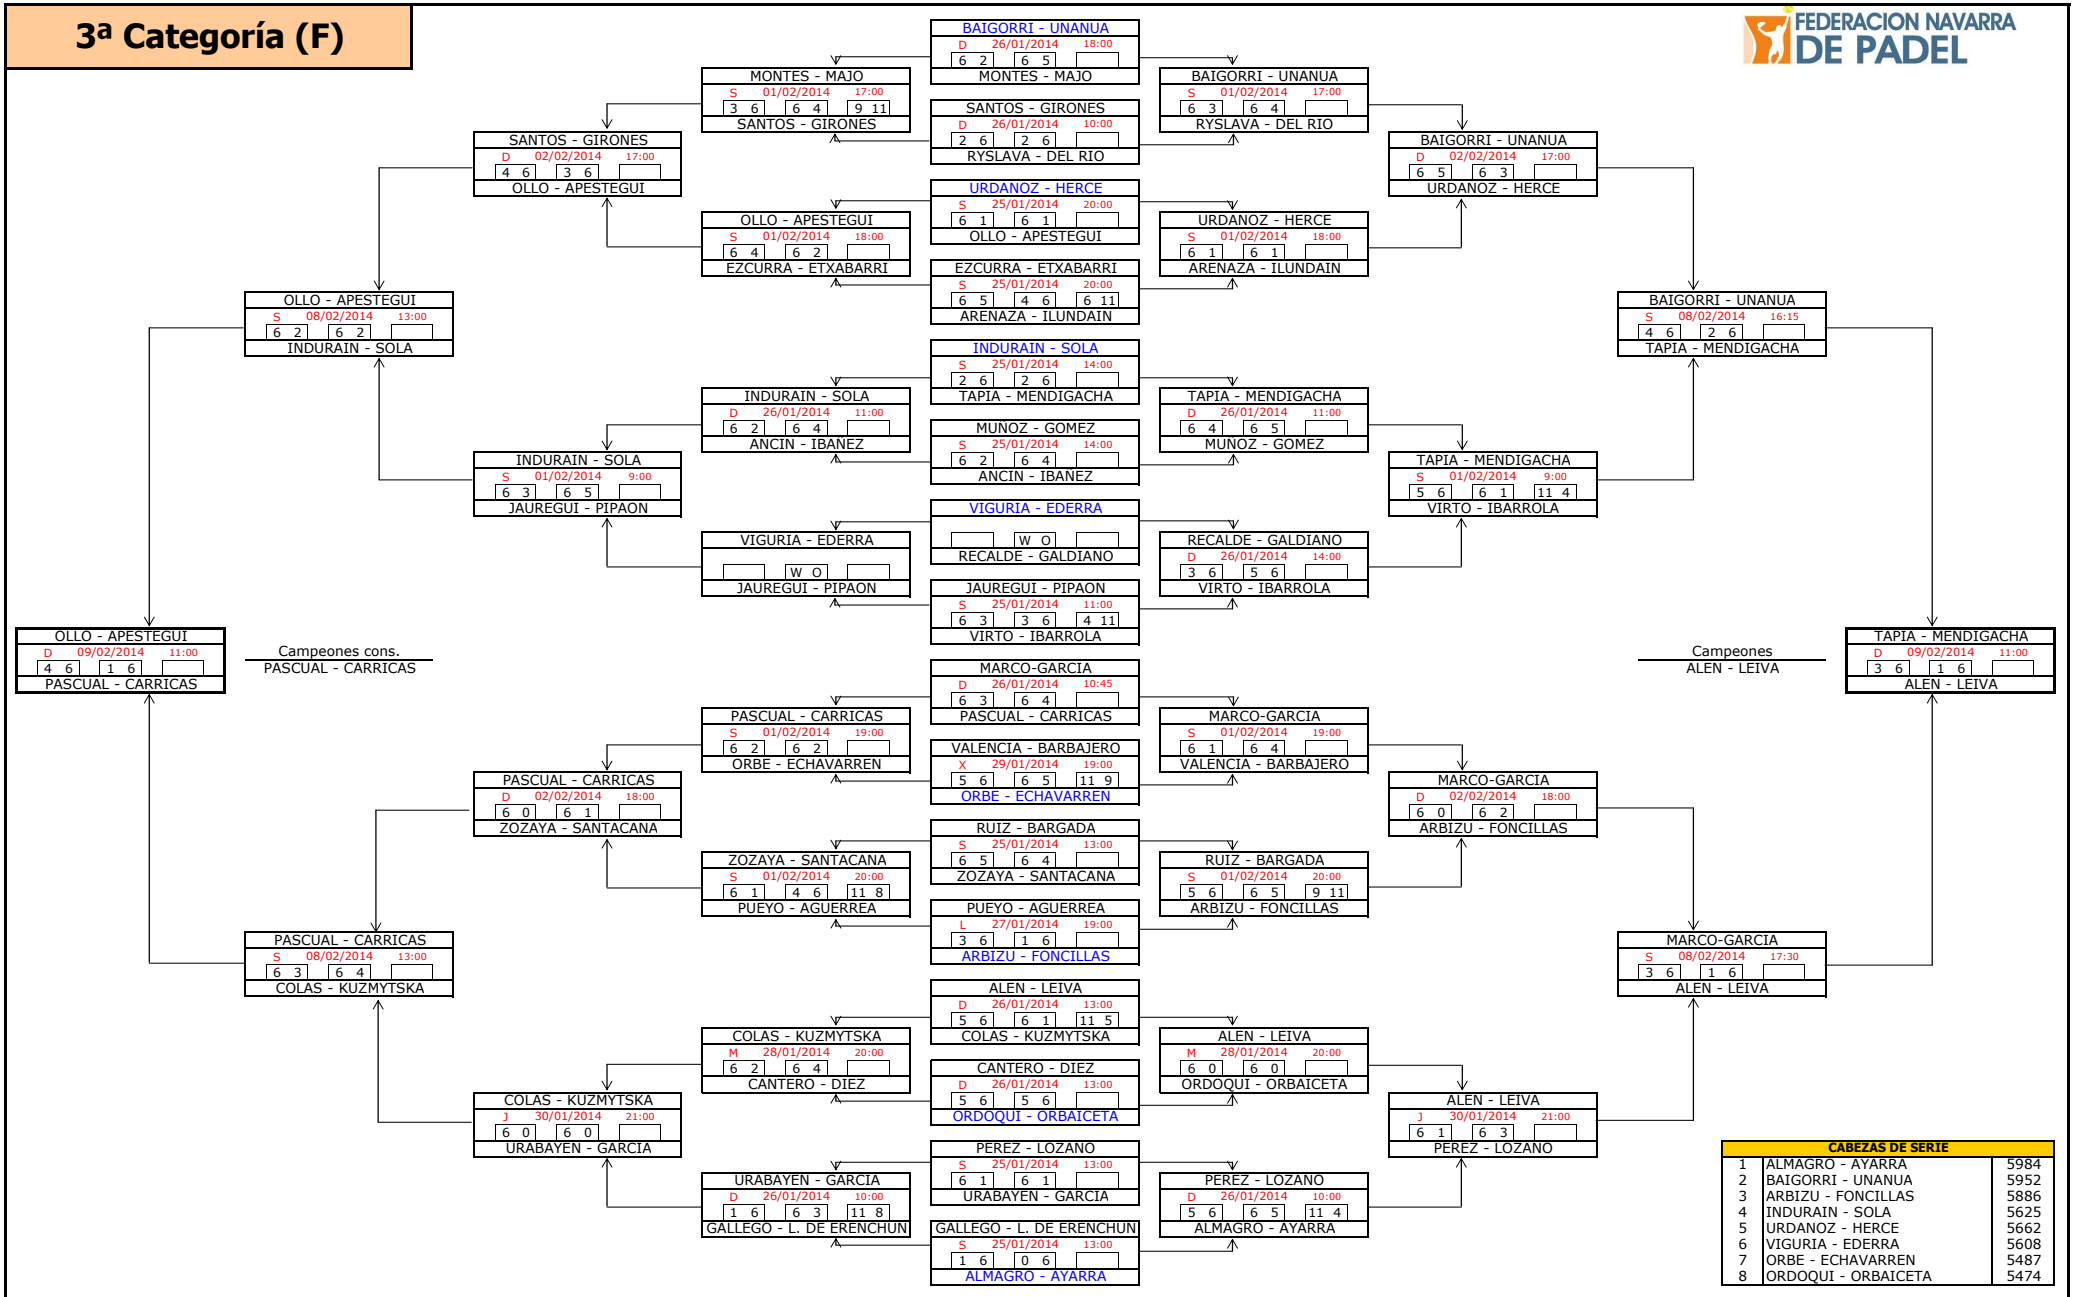

3ª Categoría (F)