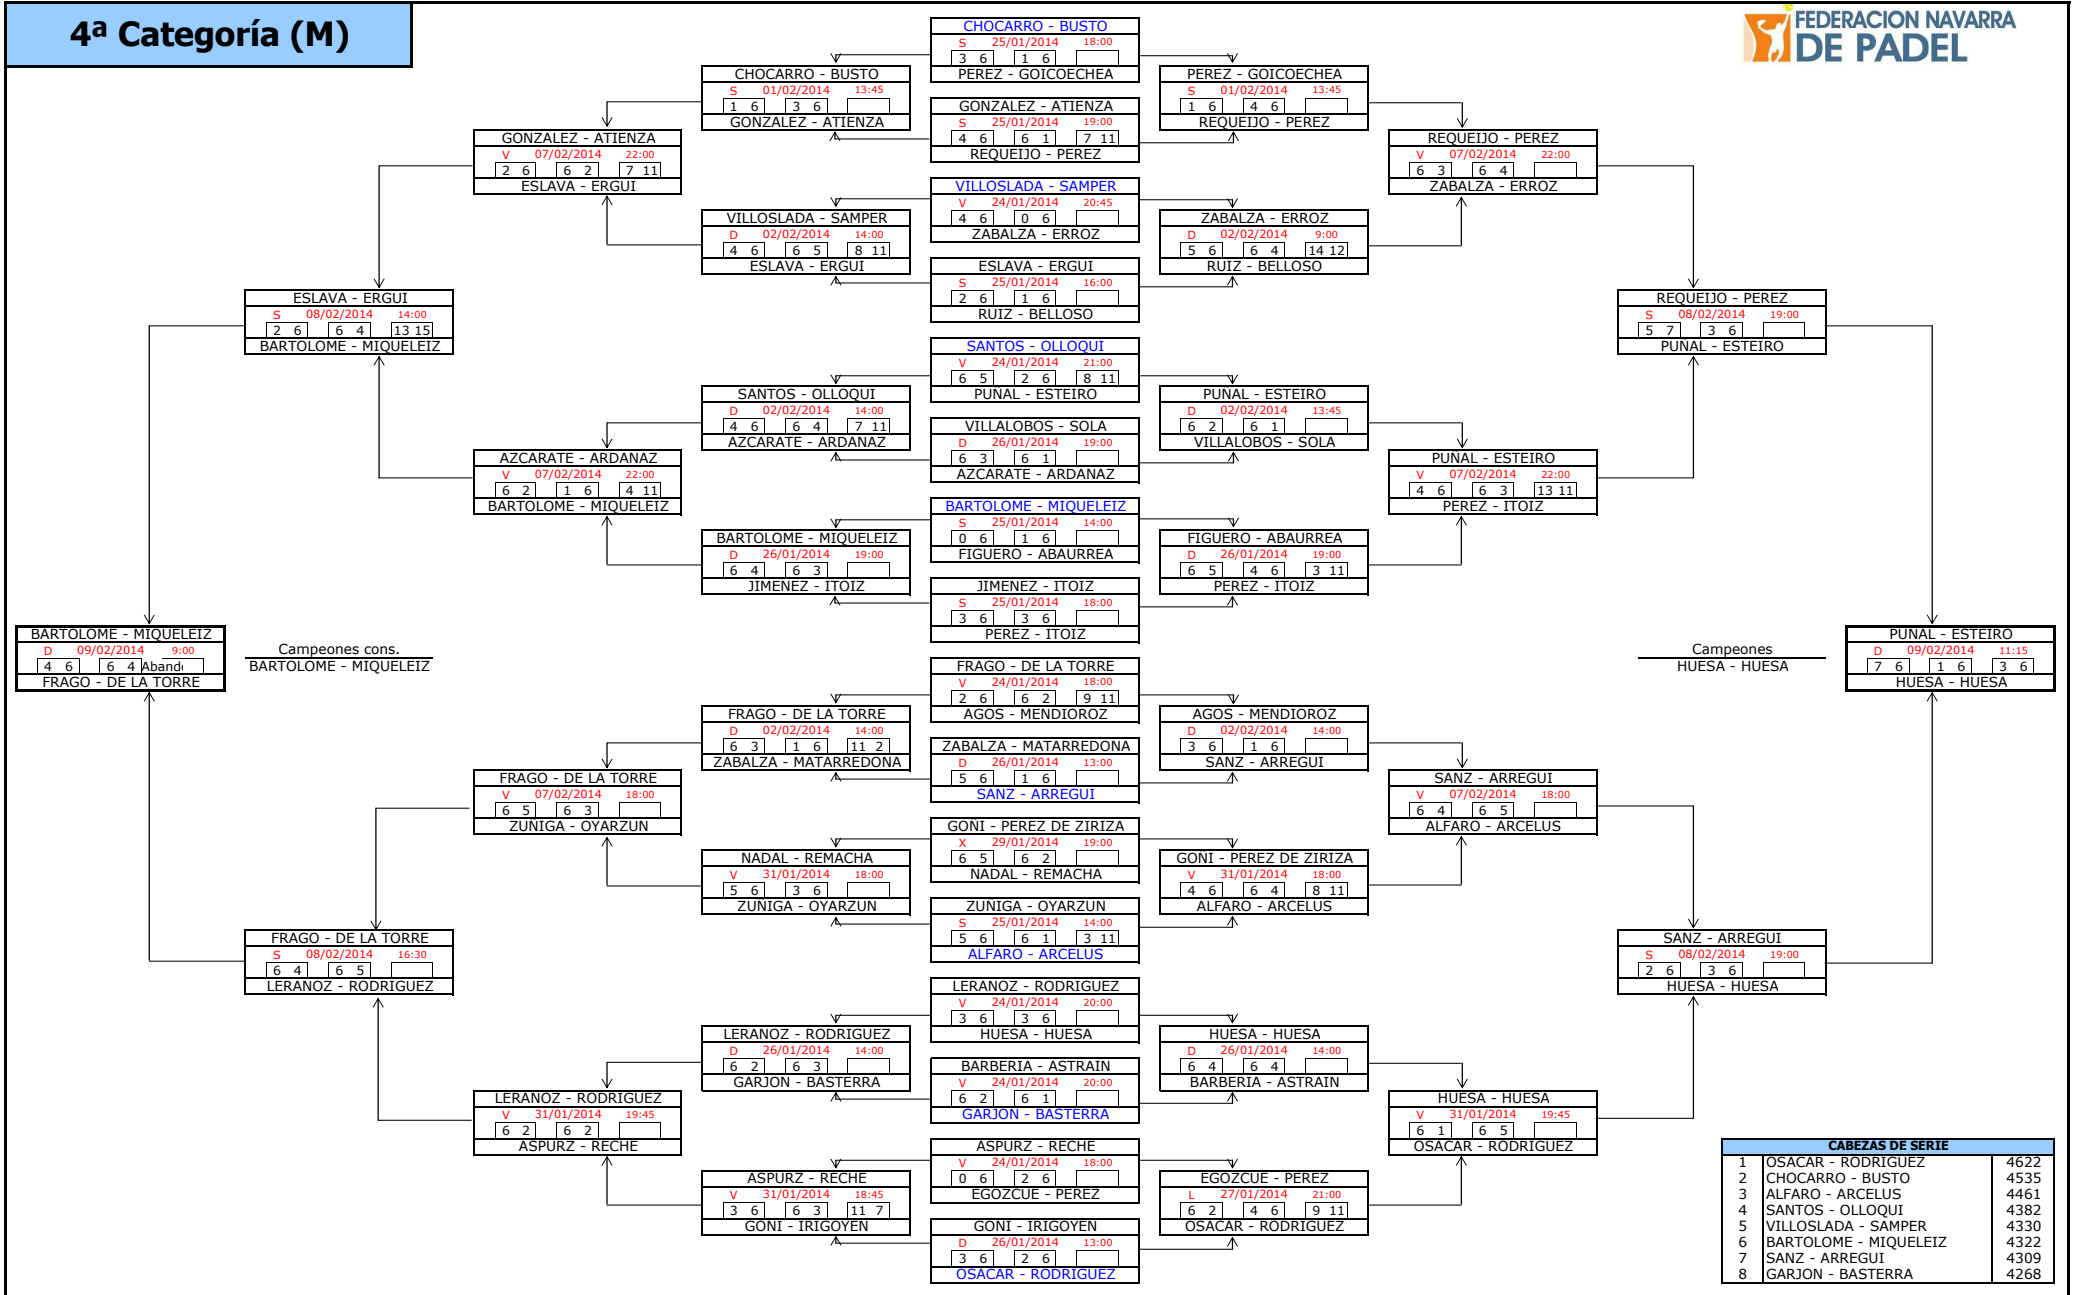

2ª Categoría (M)

3ª Categoría (M)

4ª Categoría (M)

CABEZAS DE SERIE		
1	OSACAR - RODRIGUEZ	4622
2	CHOCARRO - BUSTO	4535
3	ALFARO - ARCELUS	4461
4	SANTOS - OLLOQUI	4382
5	VILLOSLADA - SAMPER	4330
6	BARTOLOME - MIQUELEIZ	4322
7	SANZ - ARREGUI	4309
8	GARJON - BASTERRA	4268

5ª Categoría (M)

CABEZAS DE SERIE		
1	GONZALEZ - AHECHU	3375
2	OCIO - FERNANDEZ	3356
3	CERVERA - ERBURU	3282
4	MARRO - RUEDA	3261
5	ZAPATA - BAQUEDANO	3260
6	MATA - FRANCO	3248
7	ABAD - LOPEZ	3243
8	MURIE - ARMENDARIZ	3220