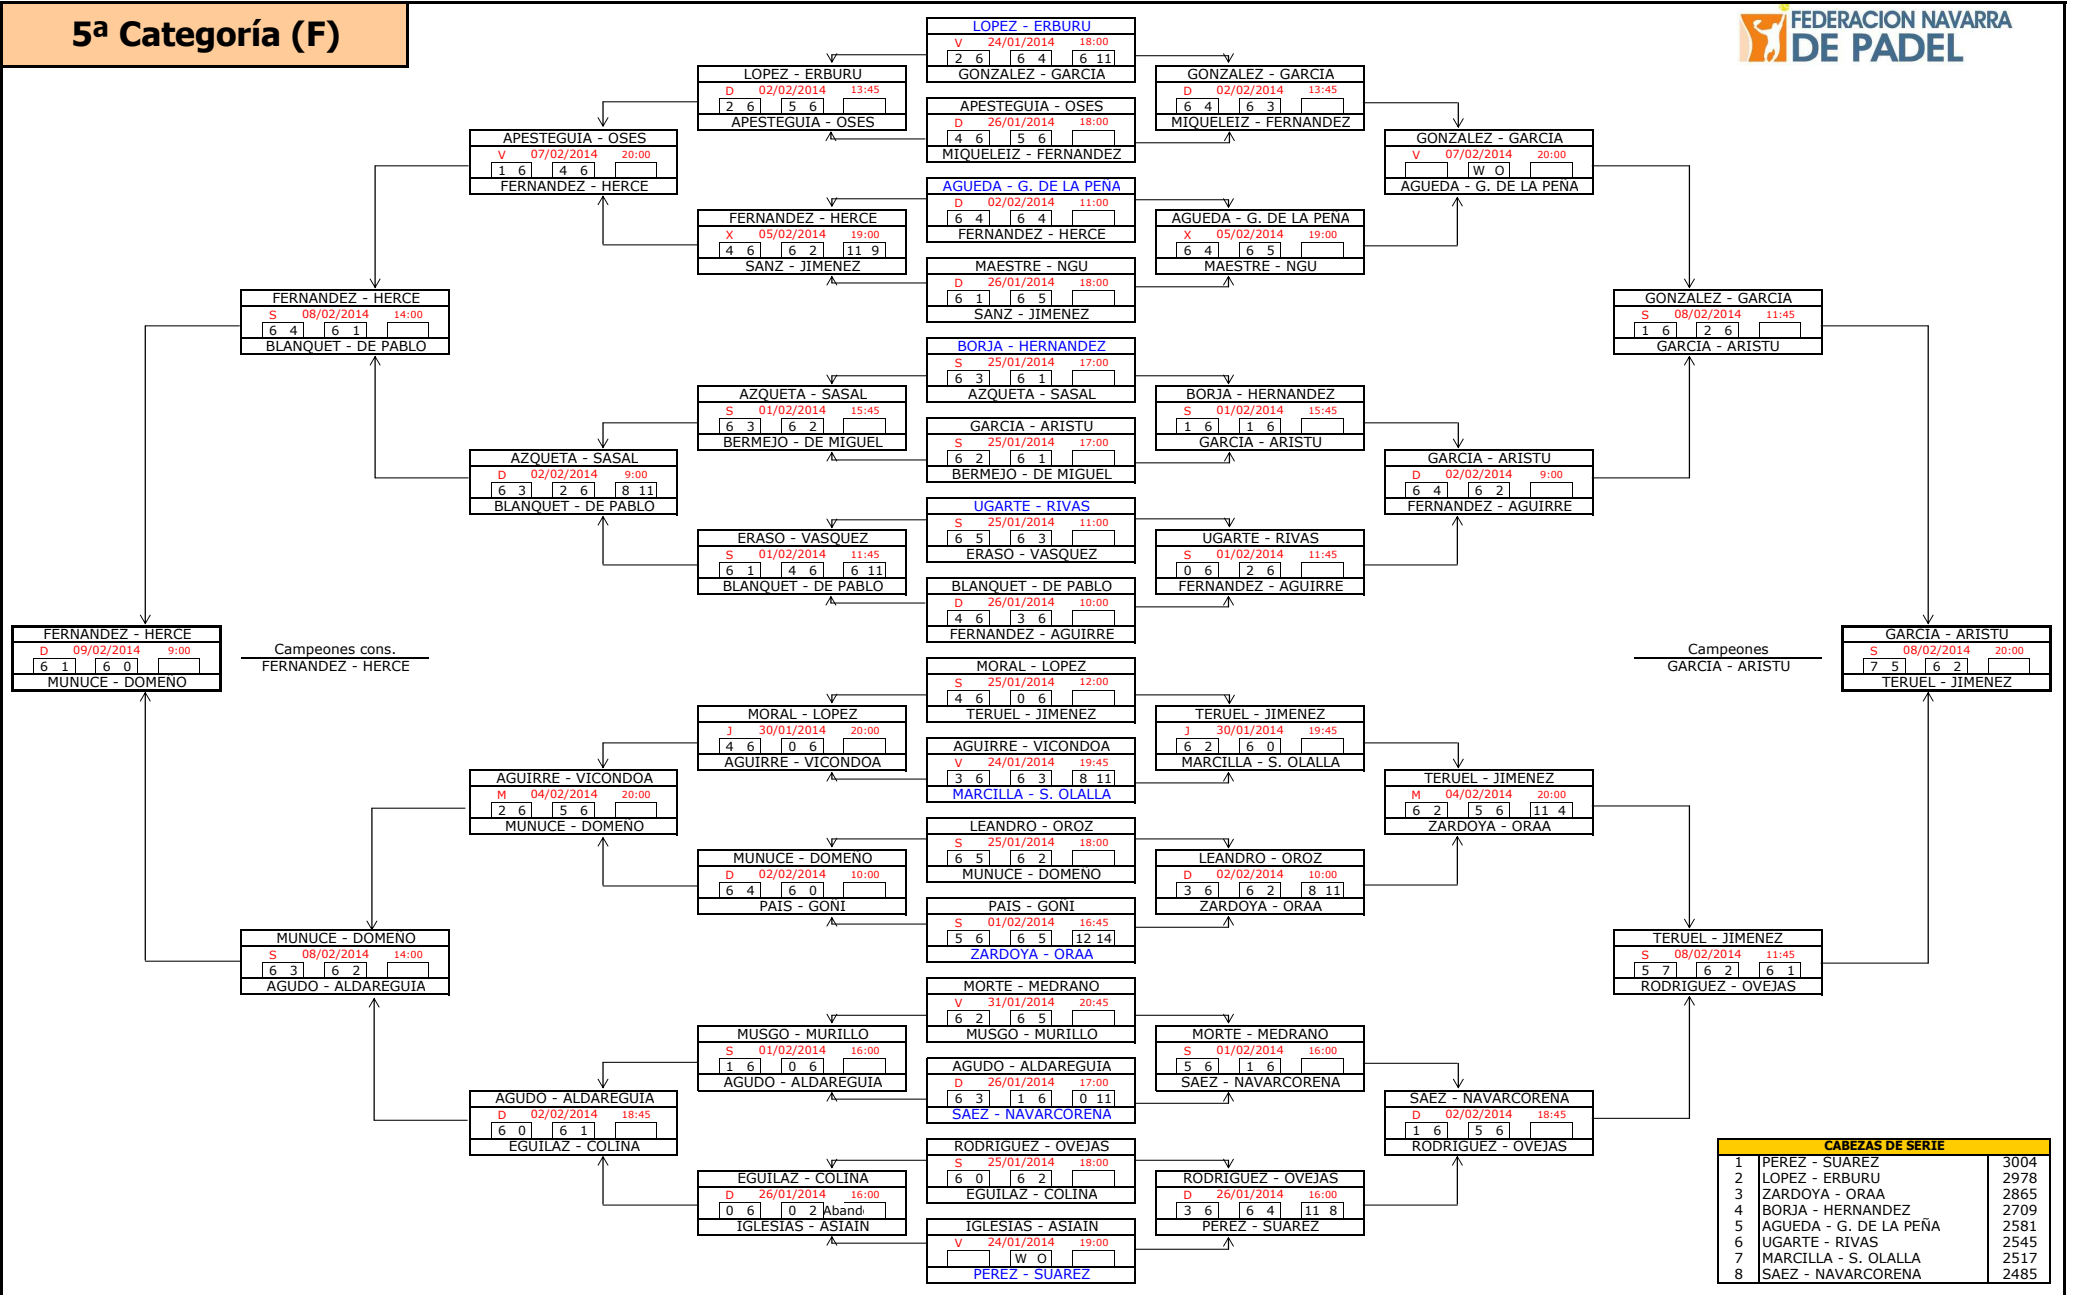

2ª Categoría (F)

CABEZAS DE SERIE		
1	ESAIN - GZ. DE SEGURA	8093
2	GARCIA - CORREDOR	7978
3	AINCIBURU-AINCIBURU	7859
4	EZPELETA - LIZARRAGA	7842
5	ZARIQUIEGUI - GOYENECHE	7739
6	USOZ - ANCIN	7630
7	IBANEZ - CAPITANI	7560
8	LACAVE - ALBA	7558

3ª Categoría (F)

4ª Categoría (F)

5ª Categoría (F)

CABEZAS DE SERIE		
1	PEREZ - SUAREZ	3004
2	LOPEZ - ERBURU	2978
3	ZARDOYA - ORAA	2865
4	BORJA - HERNANDEZ	2709
5	AGUEDA - G. DE LA PEÑA	2581
6	UGARTE - RIVAS	2545
7	MARCILLA - S. OLALLA	2517
8	SAEZ - NAVARCORENA	2485

6ª Categoría (F)

CABEZAS DE SERIE		
1	COLIN - ARANZADI	1777
2	LARREA - GONZALEZ	1731
3	SORBET - ALDABA	1722
4	CARRASCO - AMATRIAIN	1645
5	GARCIA - VAZQUEZ	1636
6	SOLANO - TURUMBAY	1463
7	PURROY - PIDAL	1404
8	LECUMBERRI - INDURAIN	1315