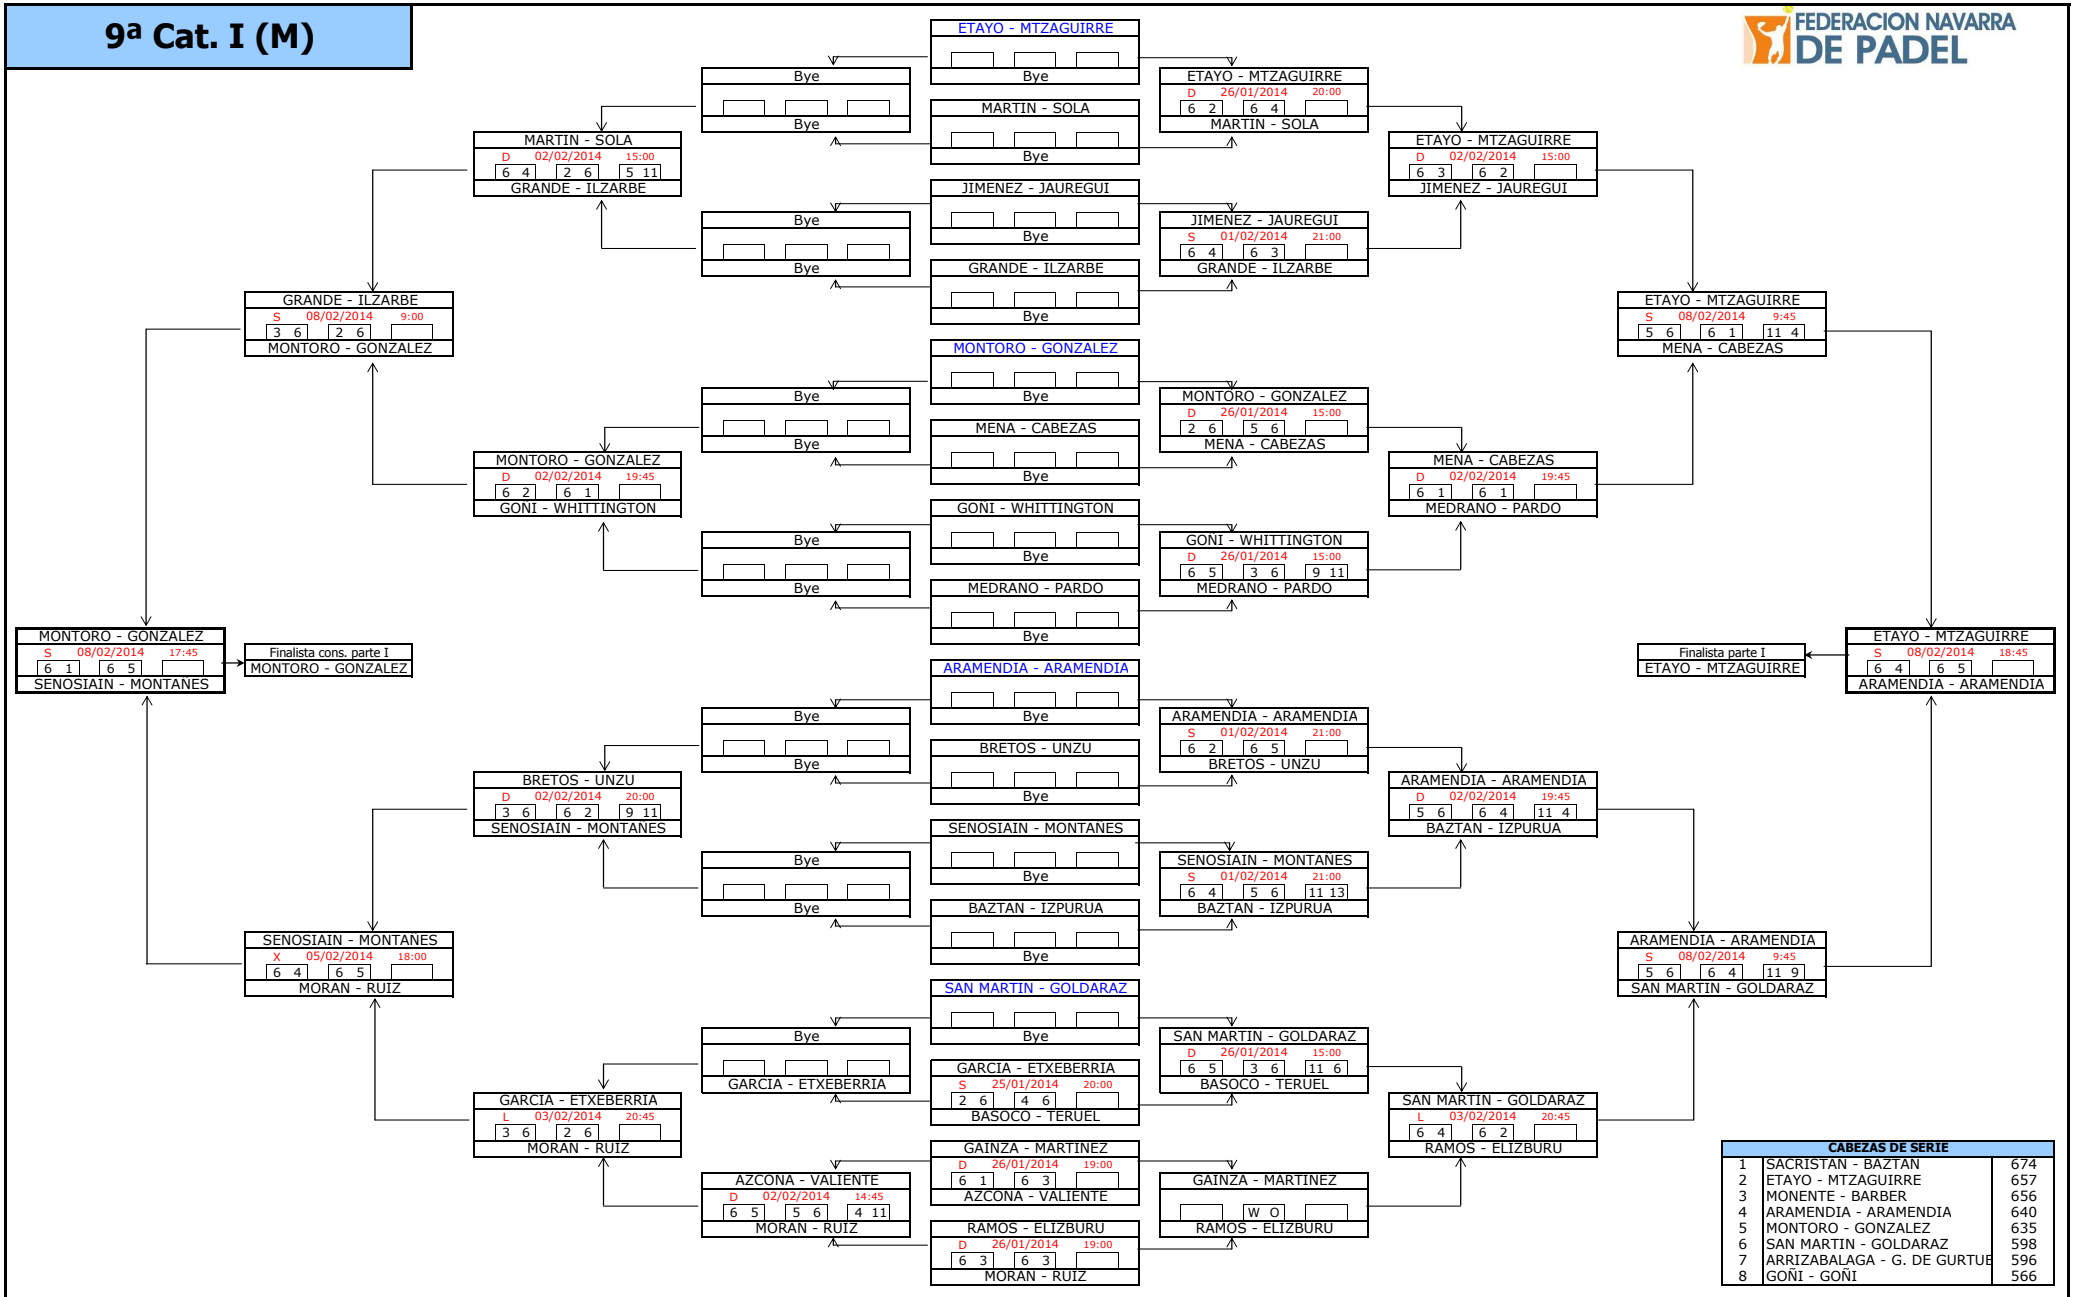

9ª Cat. I (M)

CABEZAS DE SERIE		
1	SACRISTAN - BAZTAN	674
2	ETAYO - MTZAGUIRRE	657
3	MONENTE - BARBER	656
4	ARAMENDIA - ARAMENDIA	640
5	MONTORO - GONZALEZ	635
6	SAN MARTIN - GOLDARAZ	598
7	ARRIZBALAGA - G. DE GURTUE	596
8	GONI - GOÑI	566