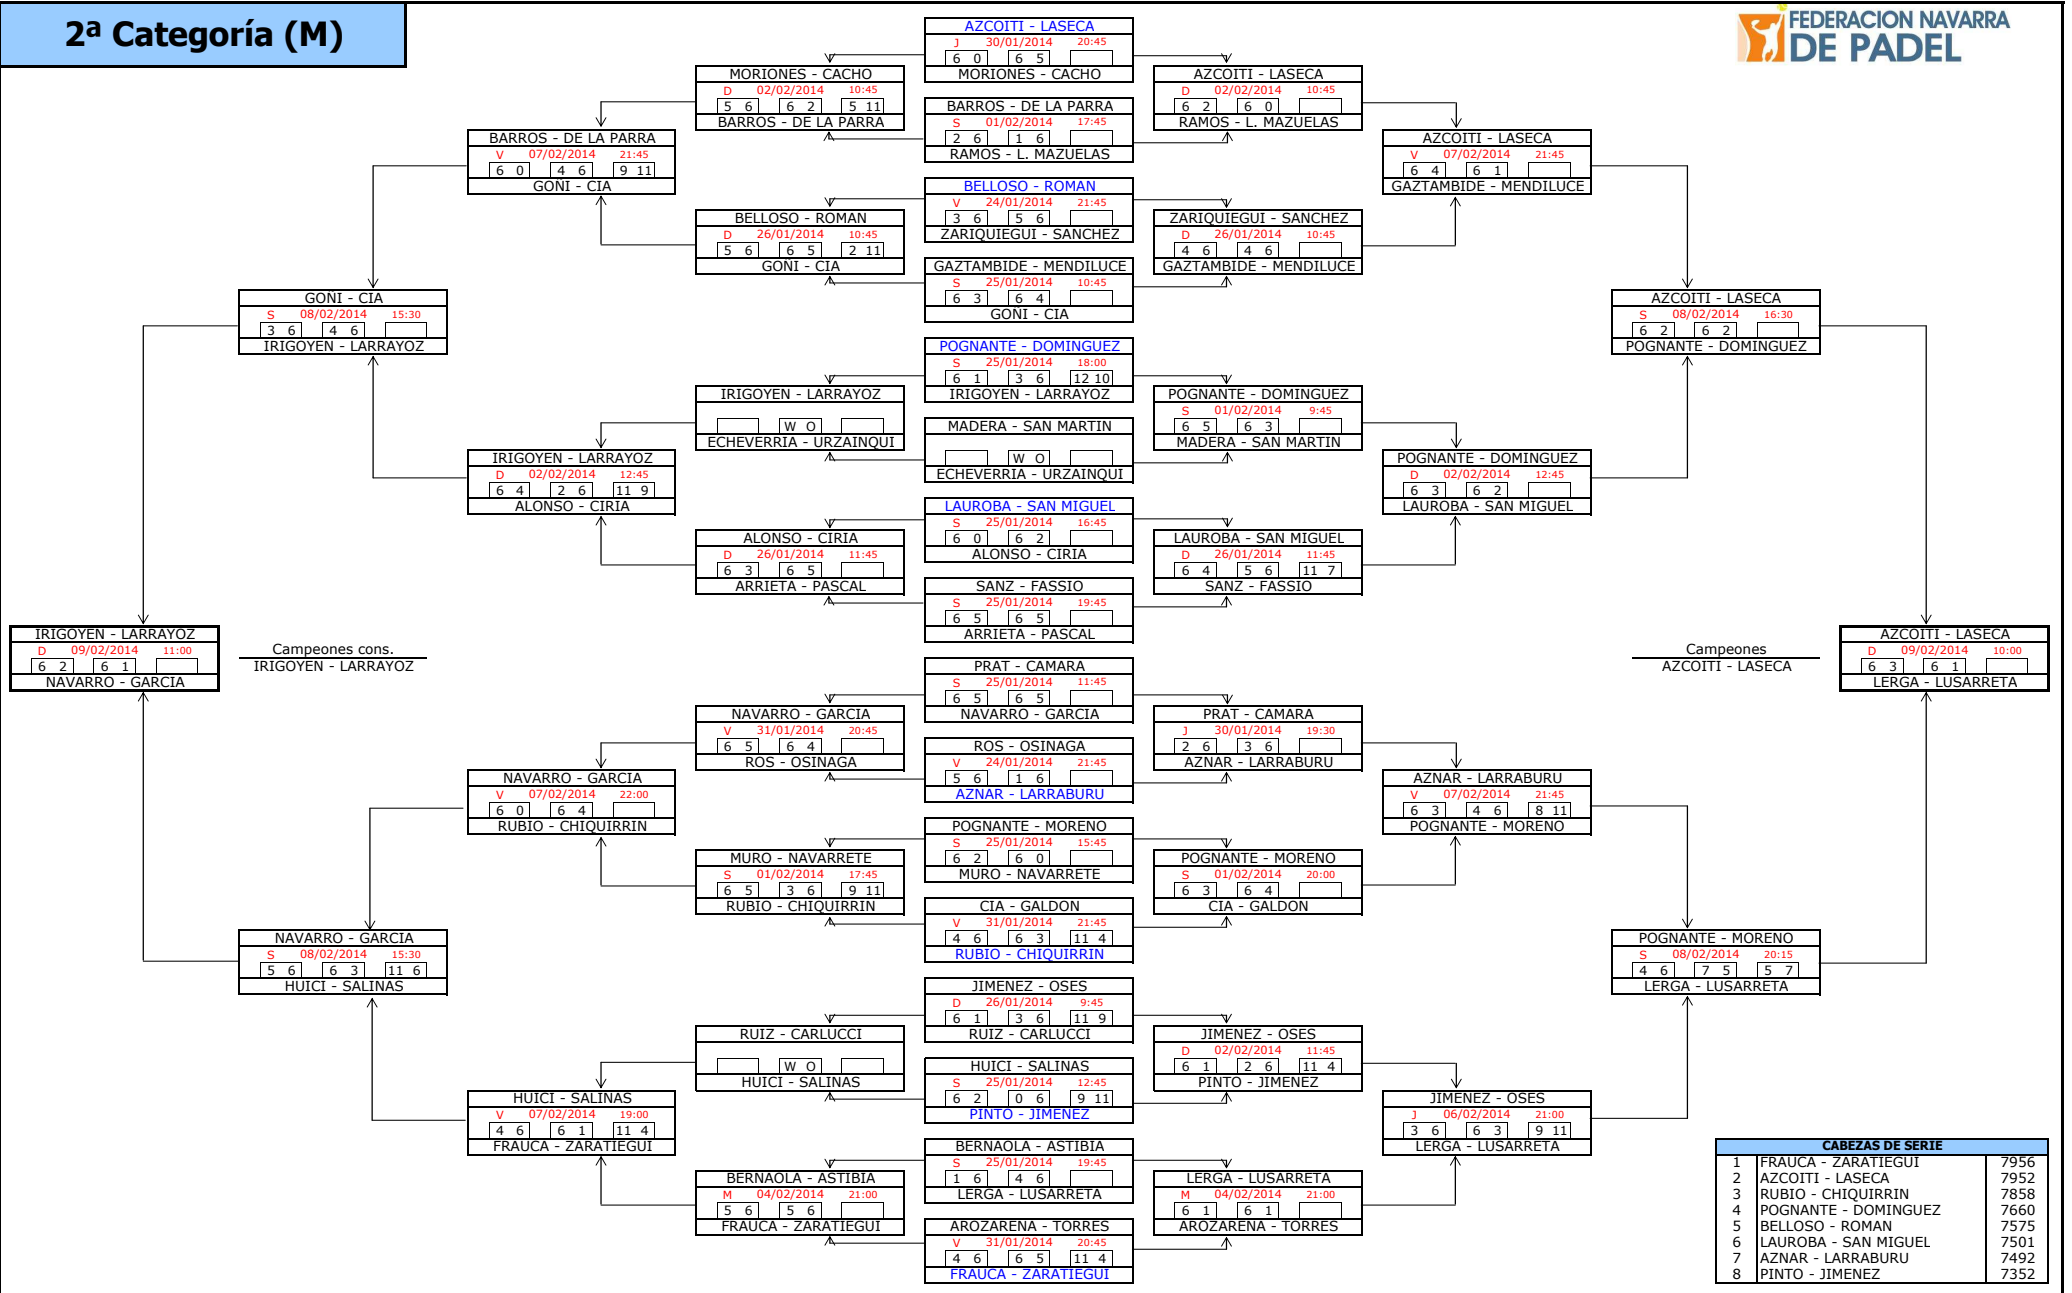

1ª Categoría (M)

FASE PREVIA

CABEZAS DE SERIE		
5	LERGA - RUIZ	10476
6	ZANDIO - CASIMIRO	9836
7	PEREYRA - PEREZ DE MUNIAIN	9798
8	LAVIÑA - EZCURRA	9202

FASE FINAL

CABEZAS DE SERIE		
1	DIAZ - CAPITANI	12110
2	SANTOS - ZARATIEGUI	11968
3	GONZALEZ - LOEBARTH	10560
4	AINCIBURU - CAPITANI	10512

2ª Categoría (M)

3ª Categoría (M)

4ª Categoría (M)

CABEZAS DE SERIE		
1	OSACAR - RODRIGUEZ	4622
2	CHOCARRO - BUSTO	4535
3	ALFARO - ARCELUS	4461
4	SANTOS - OLLOQUI	4382
5	VILLOSLADA - SAMPER	4330
6	BARTOLOME - MIQUELEIZ	4322
7	SANZ - ARREGUI	4309
8	GARJON - BASTERRA	4268

5ª Categoría (M)

CABEZAS DE SERIE		
1	GONZALEZ - AHECHU	3375
2	OCIO - FERNANDEZ	3356
3	CERVERA - ERBURU	3282
4	MARRO - RUEDA	3261
5	ZAPATA - BAQUEDANO	3260
6	MATA - FRANCO	3248
7	ABAD - LOPEZ	3243
8	MURIE - ARMENDARIZ	3220