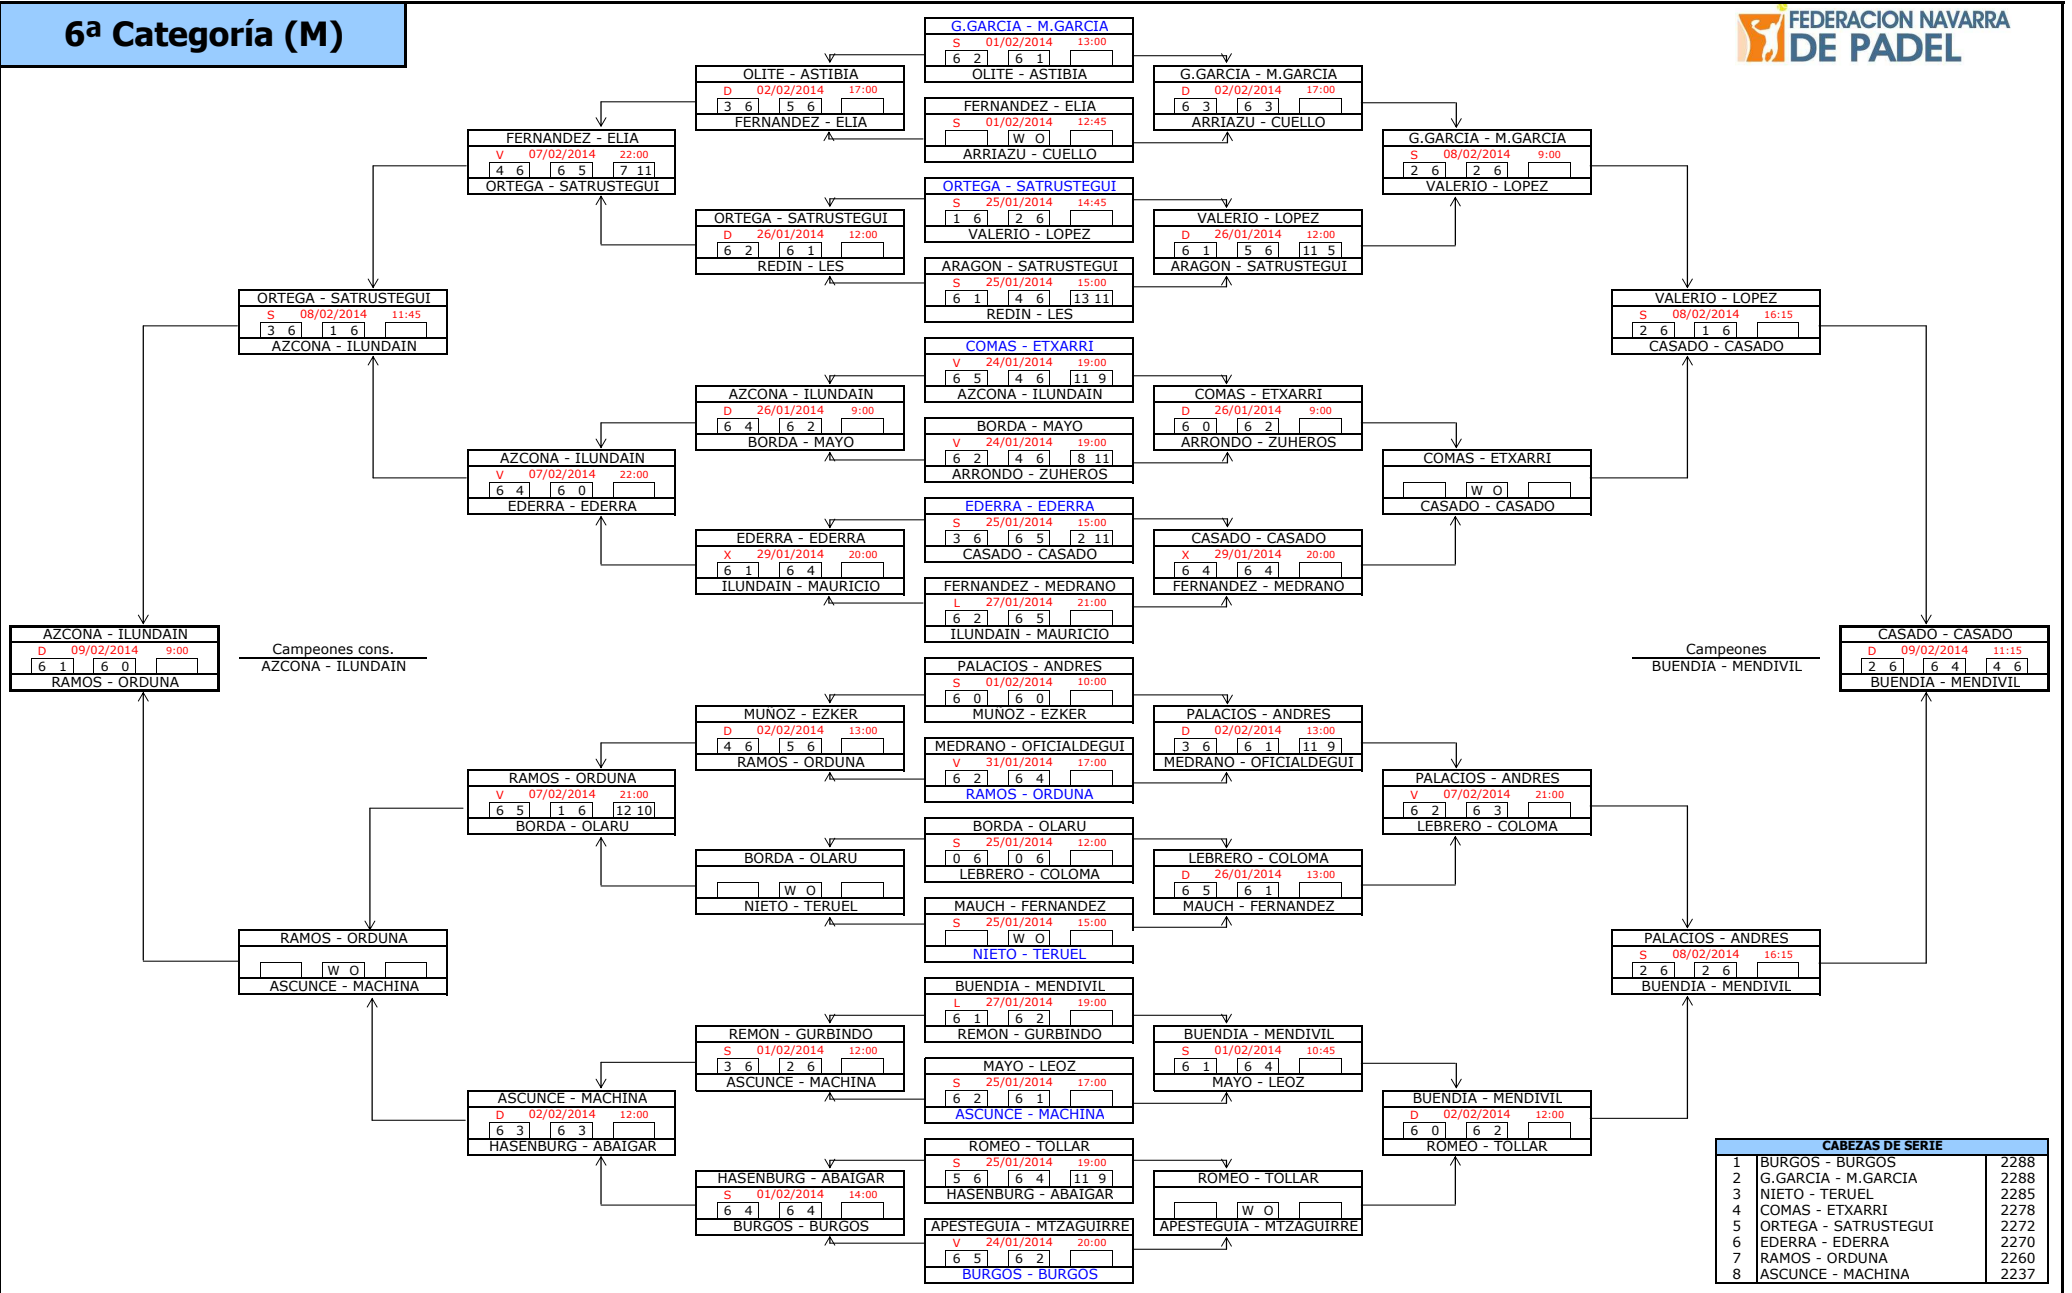

6ª Categoría (M)