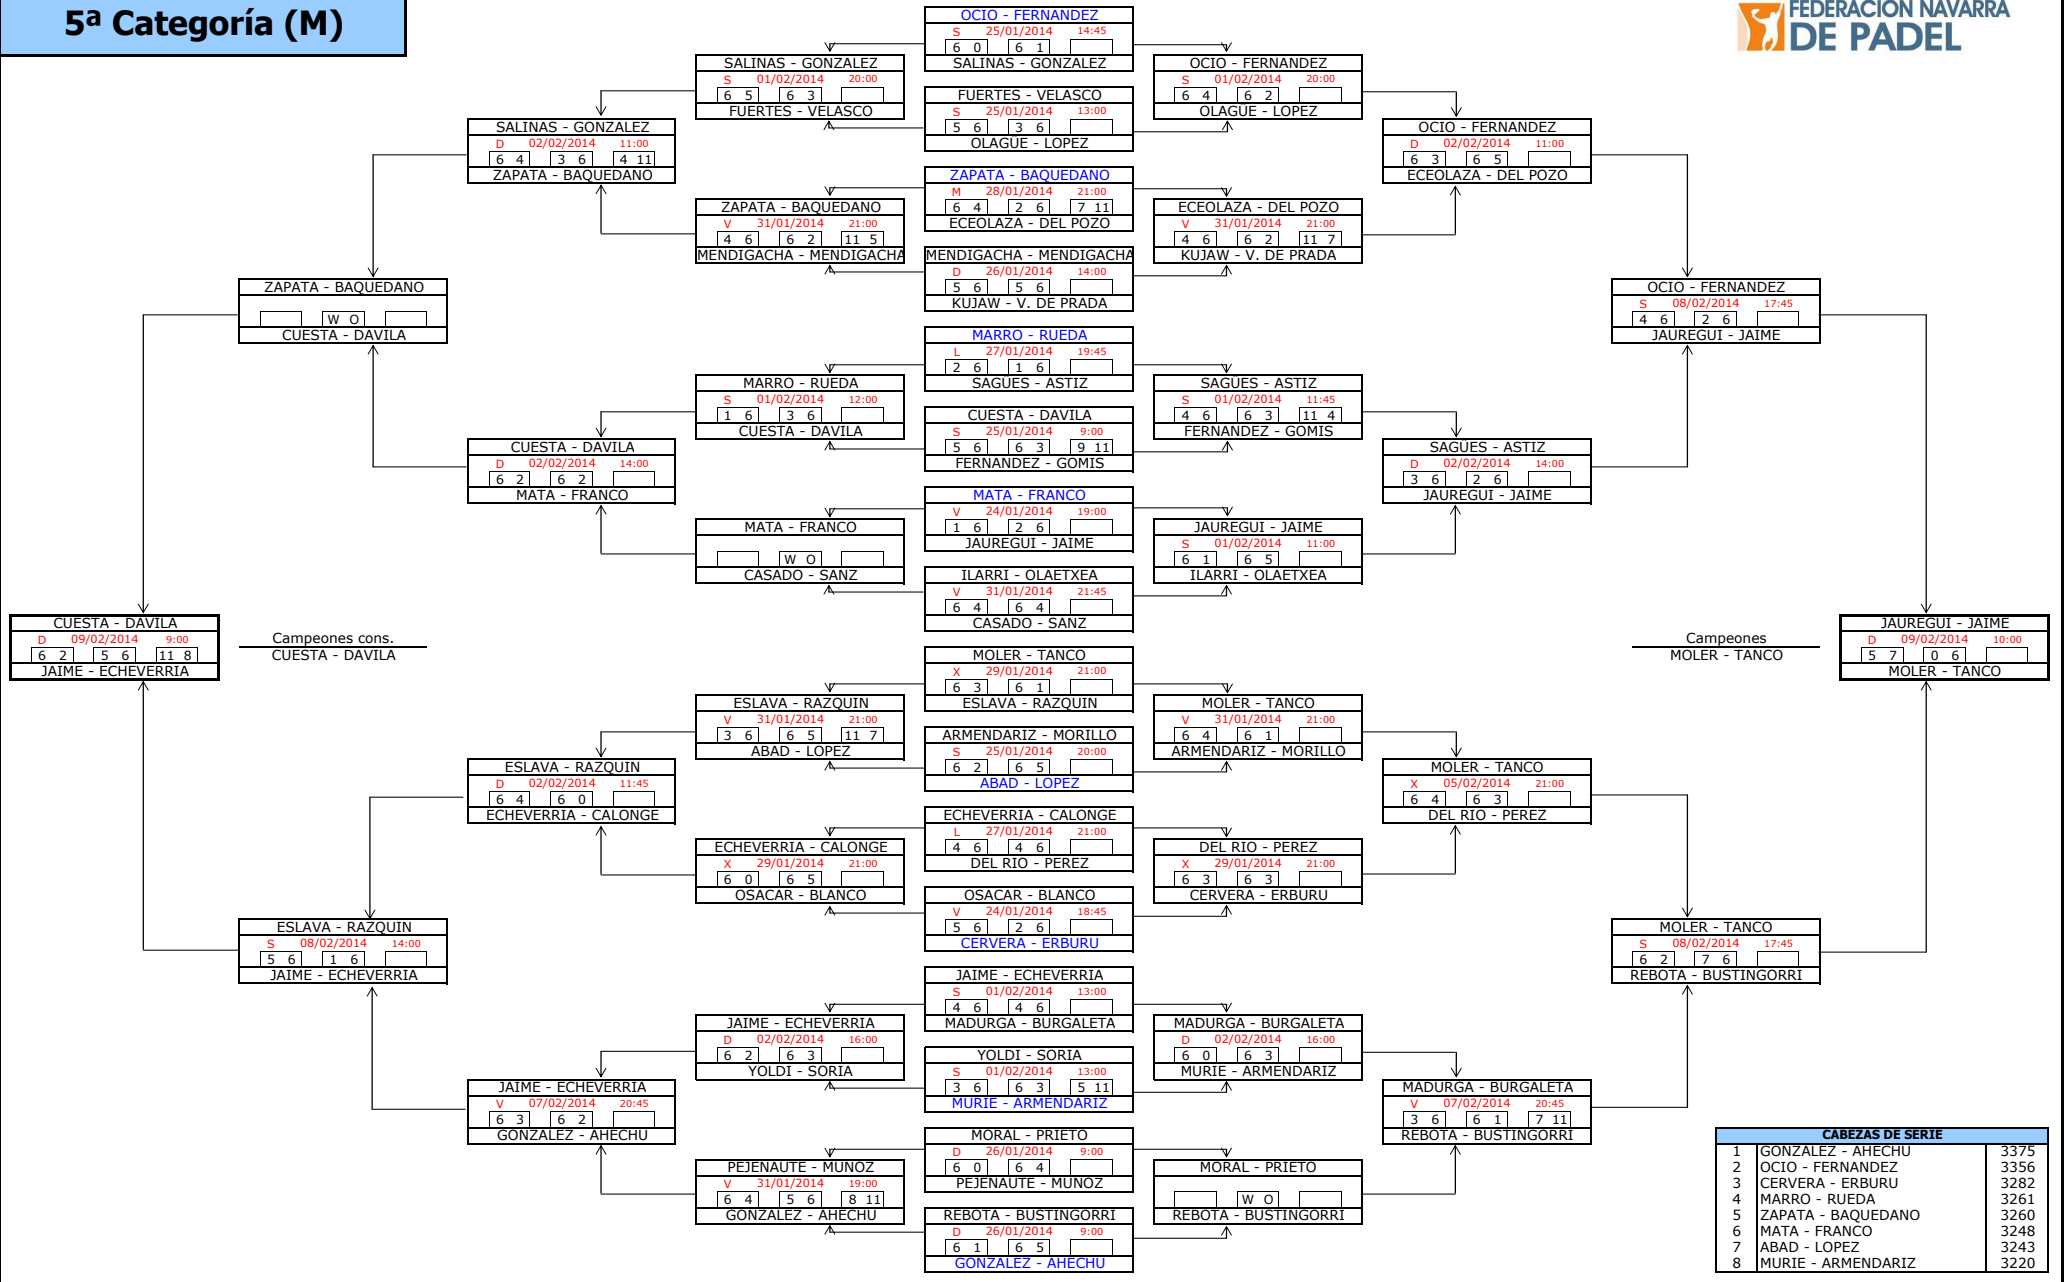

2ª Categoría (M)

3ª Categoría (M)

4ª Categoría (M)

CABEZAS DE SERIE		
1	OSACAR - RODRIGUEZ	4622
2	CHOCARRO - BUSTO	4535
3	ALFARO - ARCELUS	4461
4	SANTOS - OLLOQUI	4382
5	VILLOSLADA - SAMPER	4330
6	BARTOLOME - MIQUELEIZ	4322
7	SANZ - ARREGUI	4309
8	GARJON - BASTERRA	4268

5ª Categoría (M)

CABEZAS DE SERIE		
1	GONZALEZ - AHECHU	3375
2	OCIO - FERNANDEZ	3356
3	CERVERA - ERBURU	3282
4	MARRO - RUEDA	3261
5	ZAPATA - BAQUEDANO	3260
6	MATA - FRANCO	3248
7	ABAD - LOPEZ	3243
8	MURIE - ARMENDARIZ	3220