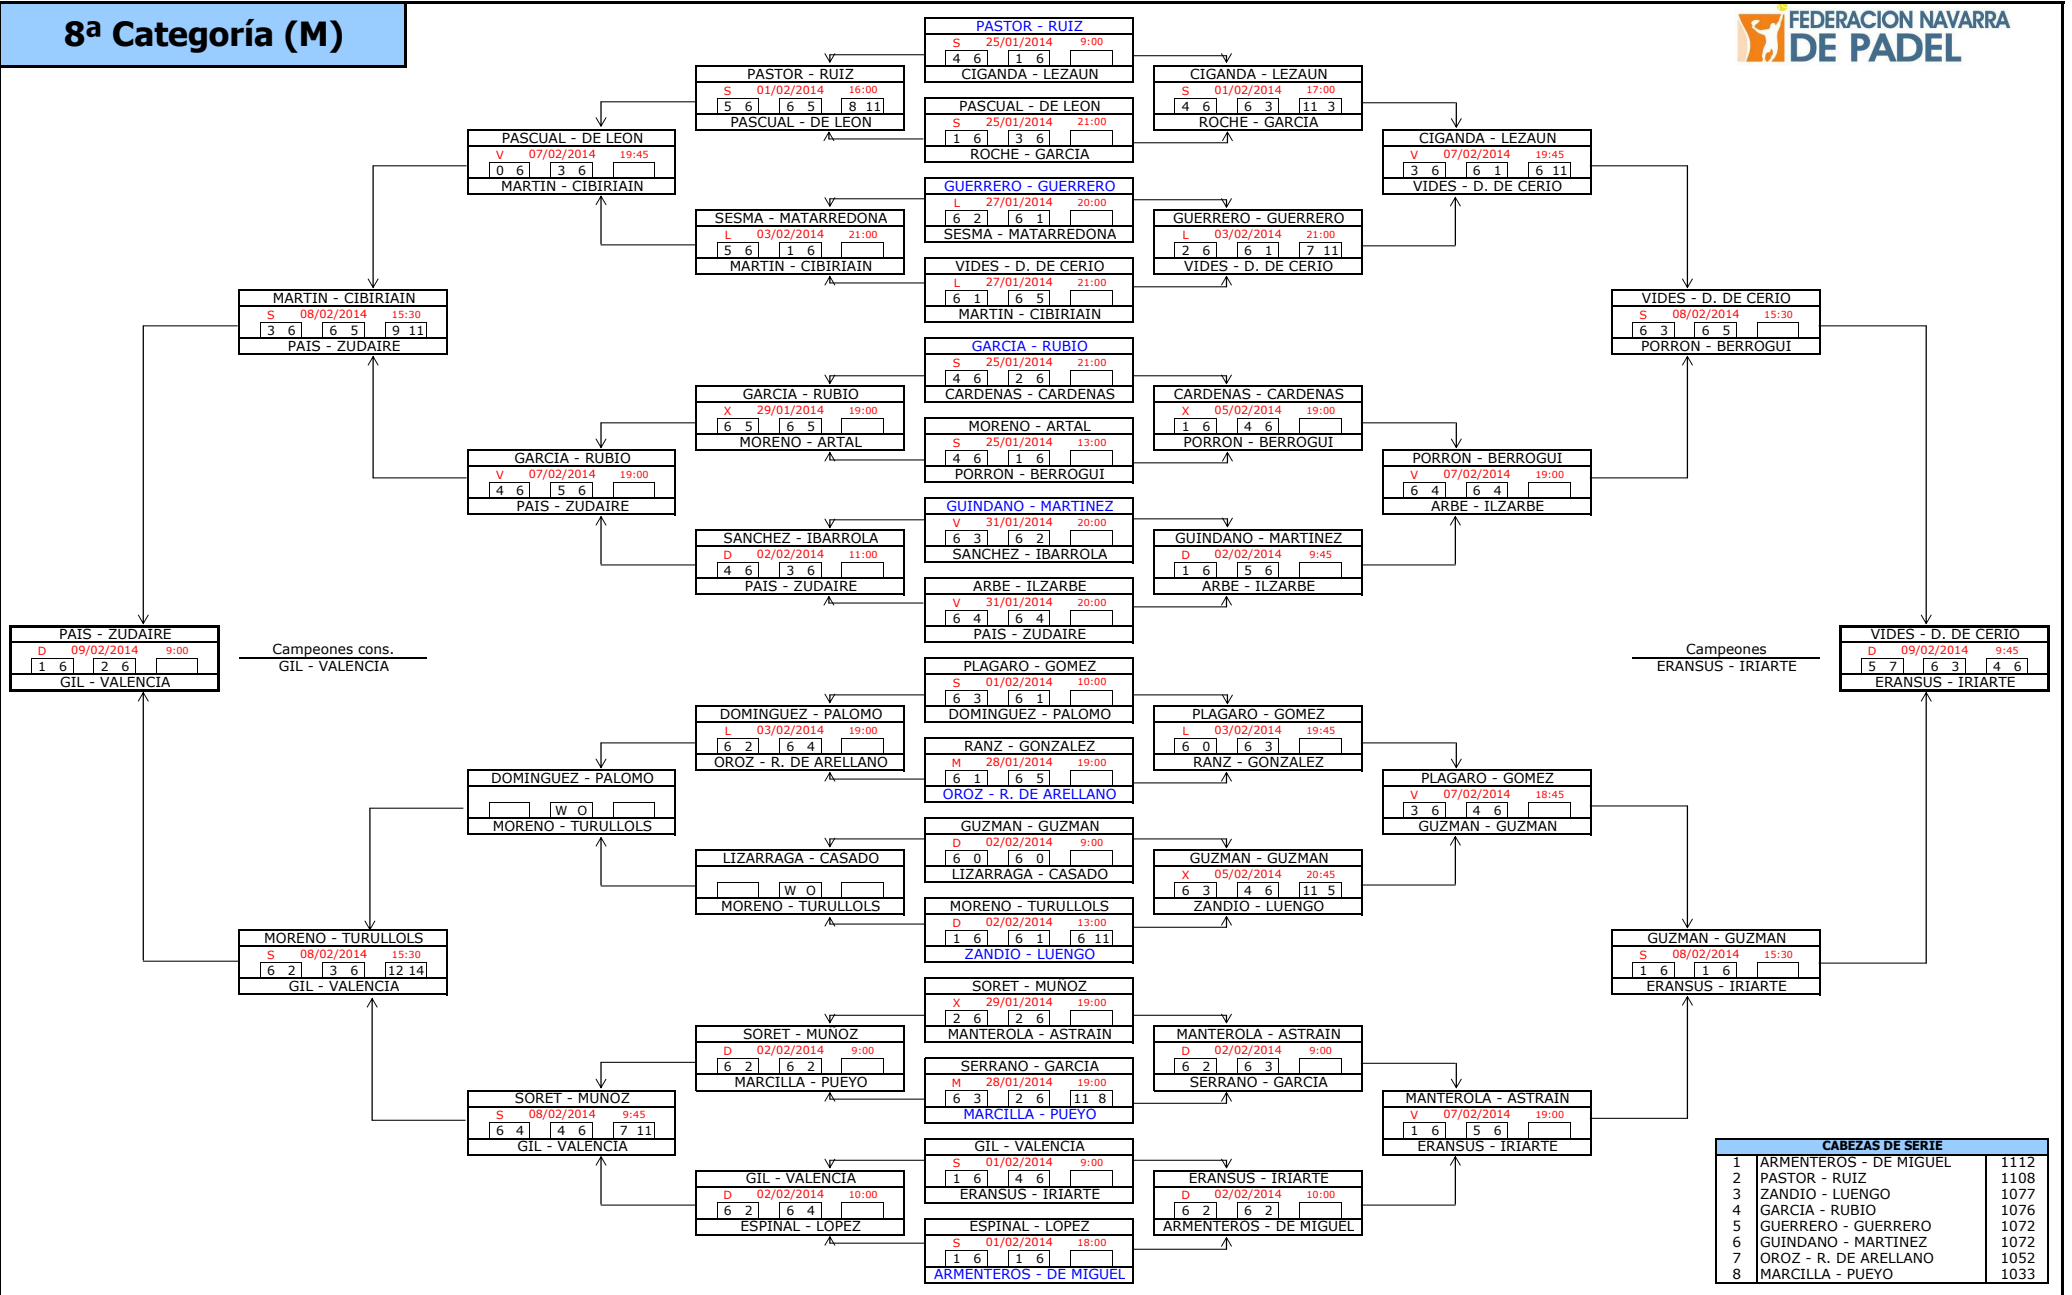

8ª Categoría (M)

CABEZAS DE SERIE		
1	ARMENTEROS - DE MIGUEL	1112
2	PASTOR - RUIZ	1108
3	ZANDIO - LUENGO	1077
4	GARCIA - RUBIO	1076
5	GUERRERO - GUERRERO	1072
6	GUINDANO - MARTINEZ	1072
7	OROZ - R. DE ARELLANO	1052
8	MARCILLA - PUEYO	1033