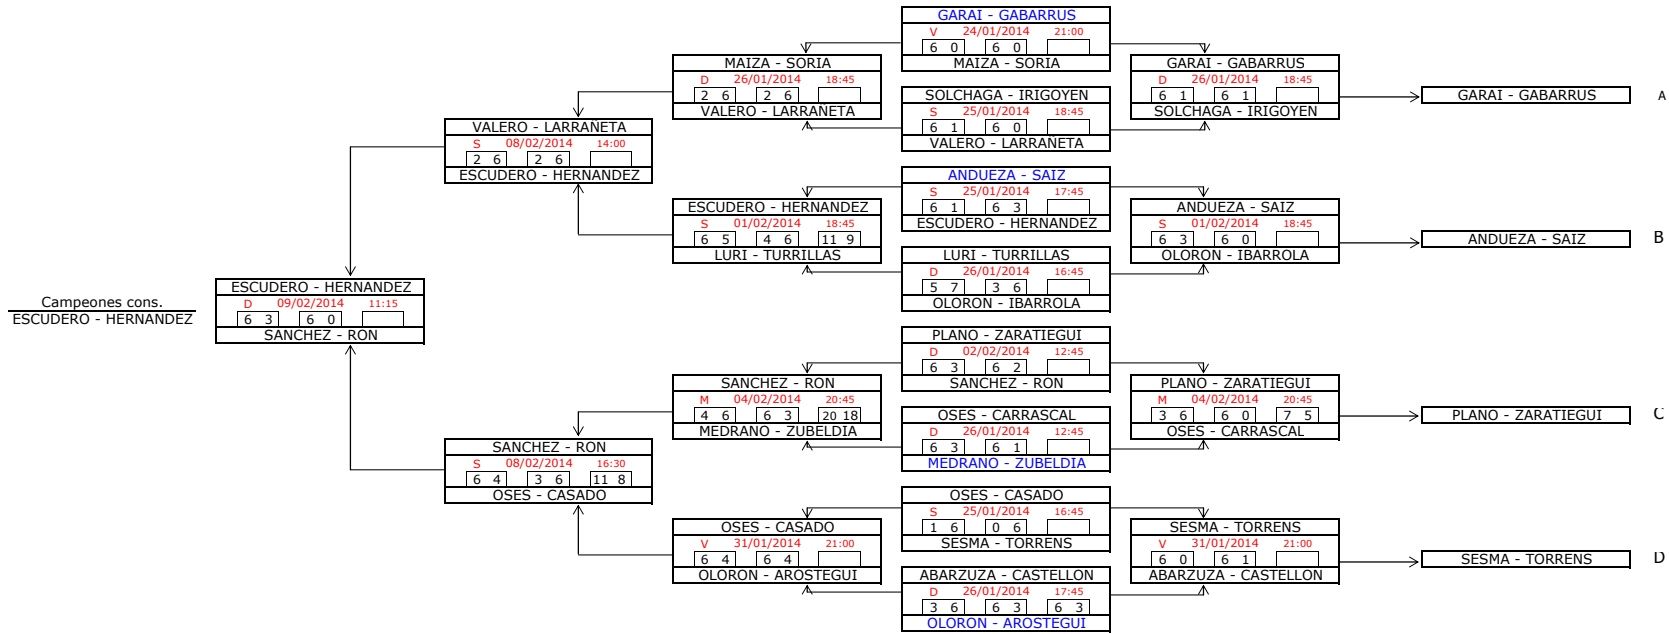

10ª Cat. I (M)

CABEZAS DE SERIE		
1	ASIAIN - RUIZ DE V.	241
2	RODRIGUEZ - CASARRUBIO	237
3	SANTOS - BARBERIA	234
4	VILDARRAZ - SAN EMETERIO	220
5	LABIANO - ELCID	216
6	REDRADO - GARRUES	194
7	ESLAVA - GARCIA	179
8	TORRANO - TORRANO	174

10ª Cat. II (M)

1ª Categoría (F)

FASE PREVIA

CABEZAS DE SERIE		
5	GARAI - GABARRUS	9710
6	ANDUEZA - SAIZ	9640
7	MEDRANO - ZUBELDIA	9609
8	OLORON - AROSTEGUI	9061

FASE FINAL

CABEZAS DE SERIE		
1	GIMENO - ZAMORA	11480
2	ARCEIZ - RIVAS	10908
3	RICO - GOÑI	10758
4	OTANO - ACERO	10640

2ª Categoría (F)

CABEZAS DE SERIE		
1	ESAIN - GZ. DE SEGURA	8093
2	GARCIA - CORREDOR	7978
3	AINCIBURU-AINCIBURU	7859
4	EZPELETA - LIZARRAGA	7842
5	ZARIQUIEGUI - GOYENECHE	7739
6	USOZ - ANCIN	7630
7	IBANEZ - CAPITANI	7560
8	LACAVE - ALBA	7558