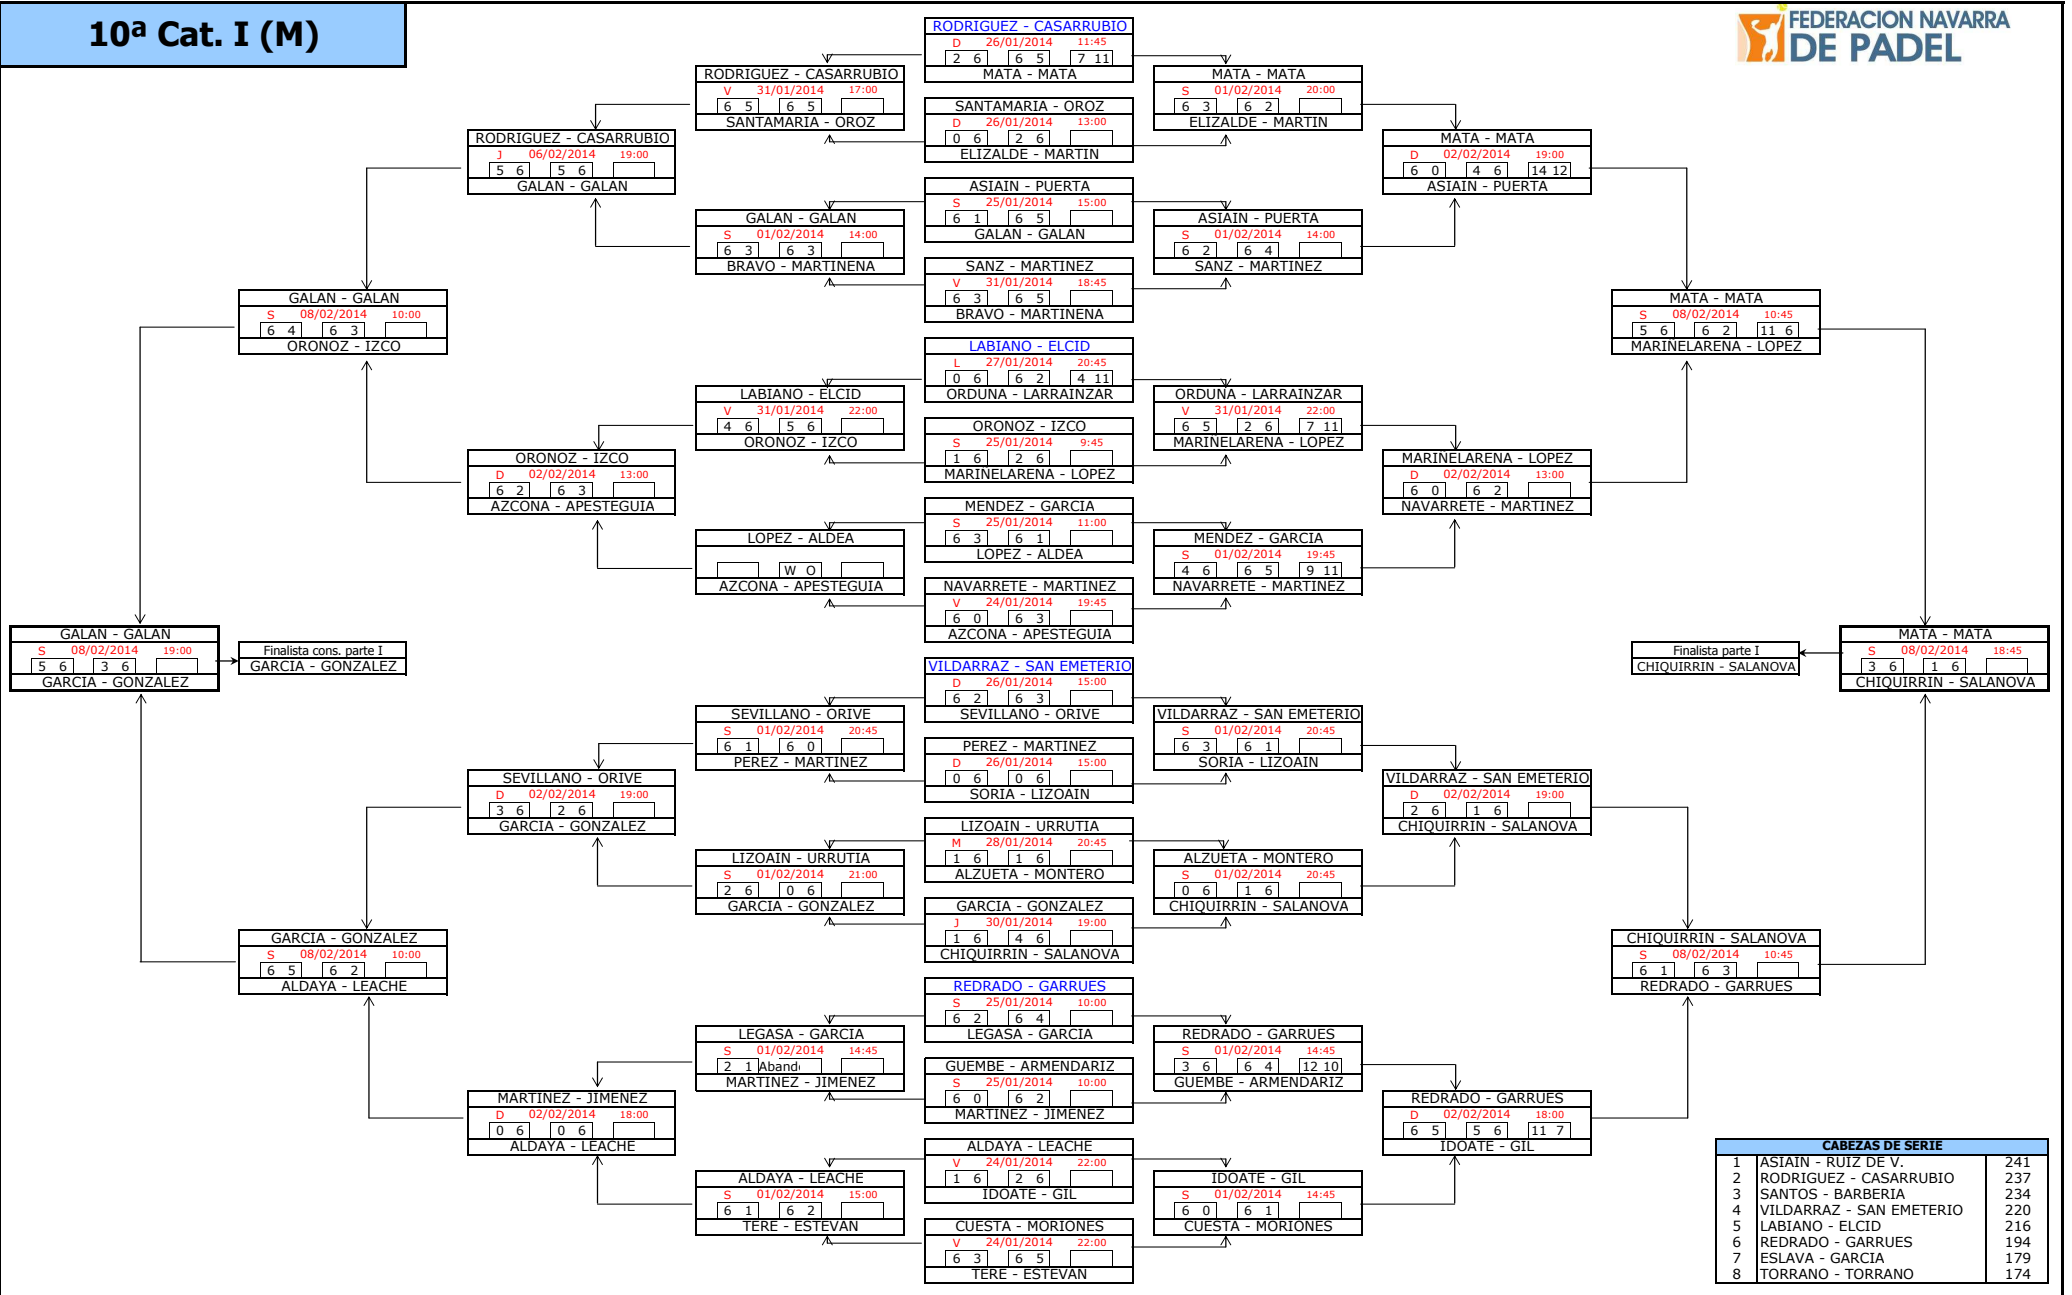

9ª Cat. I (M)

CABEZAS DE SERIE		
1	SACRISTAN - BAZTAN	674
2	ETAYO - MTZAGUIRRE	657
3	MONENTE - BARBER	656
4	ARAMENDIA - ARAMENDIA	640
5	MONTORO - GONZALEZ	635
6	SAN MARTIN - GOLDARAZ	598
7	ARRIZBALAGA - G. DE GURTUE	596
8	GONI - GOÑI	566

10ª Cat. I (M)

CABEZAS DE SERIE		
1	ASIAIN - RUIZ DE V.	241
2	RODRIGUEZ - CASARRUBIO	237
3	SANTOS - BARBERIA	234
4	VILDARRAZ - SAN EMETERIO	220
5	LABIANO - ELCID	216
6	REDRADO - GARRUES	194
7	ESLAVA - GARCIA	179
8	TORRANO - TORRANO	174