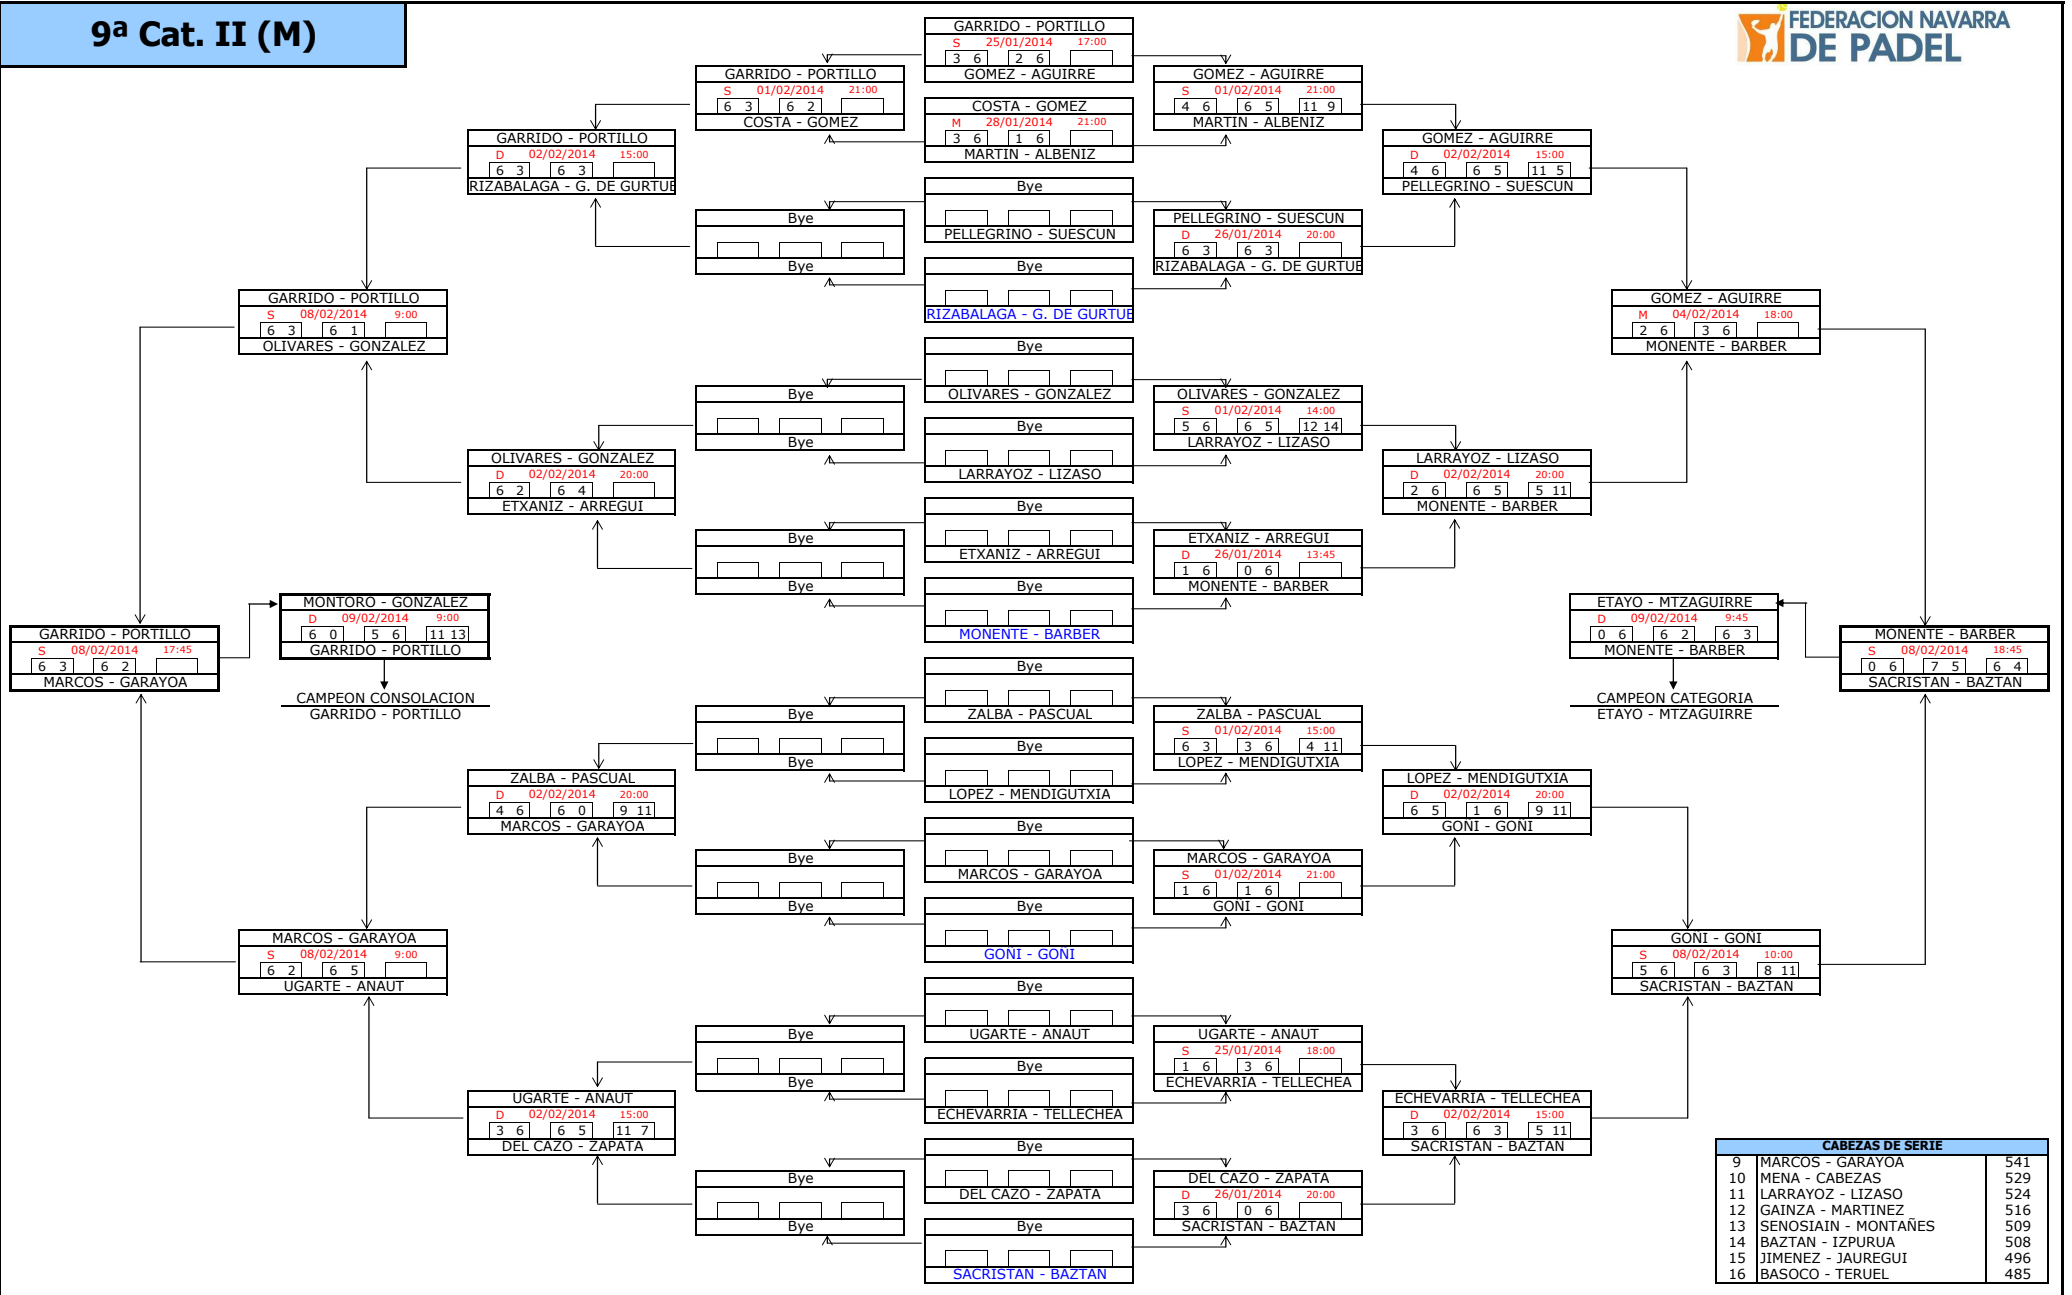

9ª Cat. II (M)

CABEZAS DE SERIE		
9	MARCOS - GARAYOA	541
10	MENA - CABEZAS	529
11	LARRAYOZ - LIZASO	524
12	GAINZA - MARTINEZ	516
13	SENOSIAIN - MONTAÑES	509
14	BAZTAN - IZPURUA	508
15	JIMENEZ - JAUREGUI	496
16	BASOCO - TERUEL	485