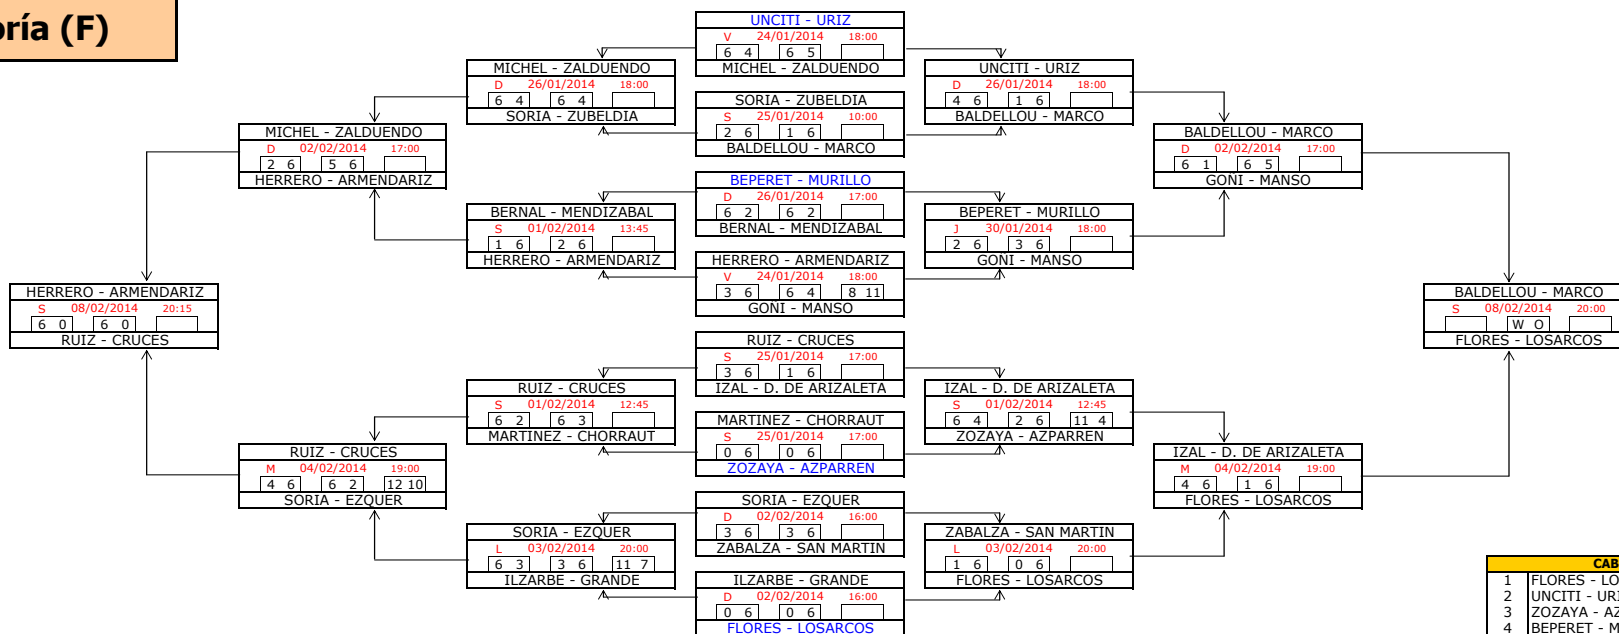

2ª Categoría (F)

CABEZAS DE SERIE		
1	ESAIN - GZ. DE SEGURA	8093
2	GARCIA - CORREDOR	7978
3	AINCIBURU-AINCIBURU	7859
4	EZPELETA - LIZARRAGA	7842
5	ZARIQUIEGUI - GOYENECHE	7739
6	USOZ - ANCIN	7630
7	IBANEZ - CAPITANI	7560
8	LACAVE - ALBA	7558

3ª Categoría (F)

4ª Categoría (F)

5ª Categoría (F)

CABEZAS DE SERIE		
1	PEREZ - SUAREZ	3004
2	LOPEZ - ERBURU	2978
3	ZARDOYA - ORAA	2865
4	BORJA - HERNANDEZ	2709
5	AGUEDA - G. DE LA PEÑA	2581
6	UGARTE - RIVAS	2545
7	MARCILLA - S. OLALLA	2517
8	SAEZ - NAVARCORENA	2485

6ª Categoría (F)

CABEZAS DE SERIE		
1	COLIN - ARANZADI	1777
2	LARREA - GONZALEZ	1731
3	SORBET - ALDABA	1722
4	CARRASCO - AMATRIAIN	1645
5	GARCIA - VAZQUEZ	1636
6	SOLANO - TURUMBAY	1463
7	PURROY - PIDAL	1404
8	LECUMBERRI - INDURAIN	1315

7ª Categoría (F)

Campeonas
HERRERO - ARMENDARIZ

Campeonas
FLORES - LOSARCOS

CABEZAS DE SERIE		
1	FLORES - LOSARCOS	0
2	UNCITI - URIZ	0
3	ZOZAYA - AZPARREN	0
4	BEPERET - MURILLO	0