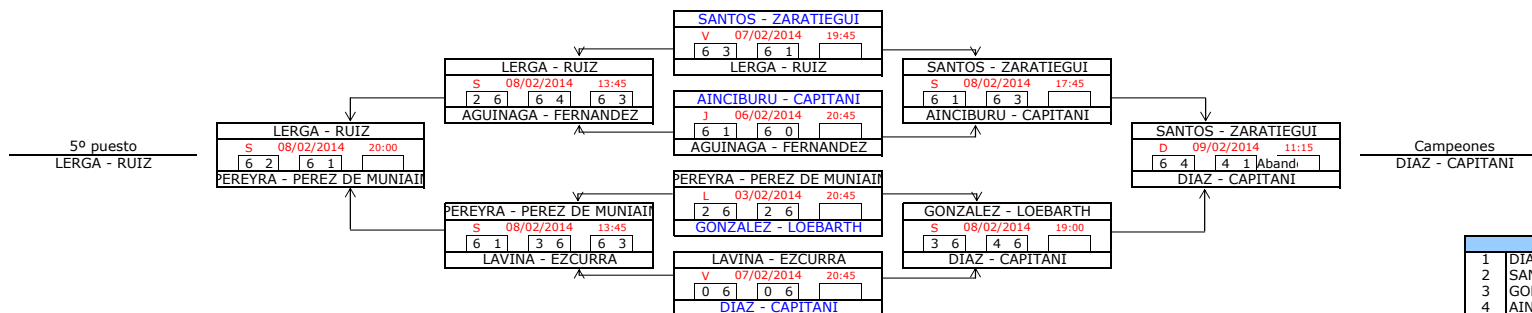

1ª Categoría (M)

FASE PREVIA

CABEZAS DE SERIE		
5	LERGA - RUIZ	10476
6	ZANDIO - CASIMIRO	9836
7	PEREYRA - PEREZ DE MUNIAIN	9798
8	LAVIÑA - EZCURRA	9202

FASE FINAL

CABEZAS DE SERIE		
1	DIAZ - CAPITANI	12110
2	SANTOS - ZARATIEGUI	11968
3	GONZALEZ - LOEBARTH	10560
4	AINCIBURU - CAPITANI	10512