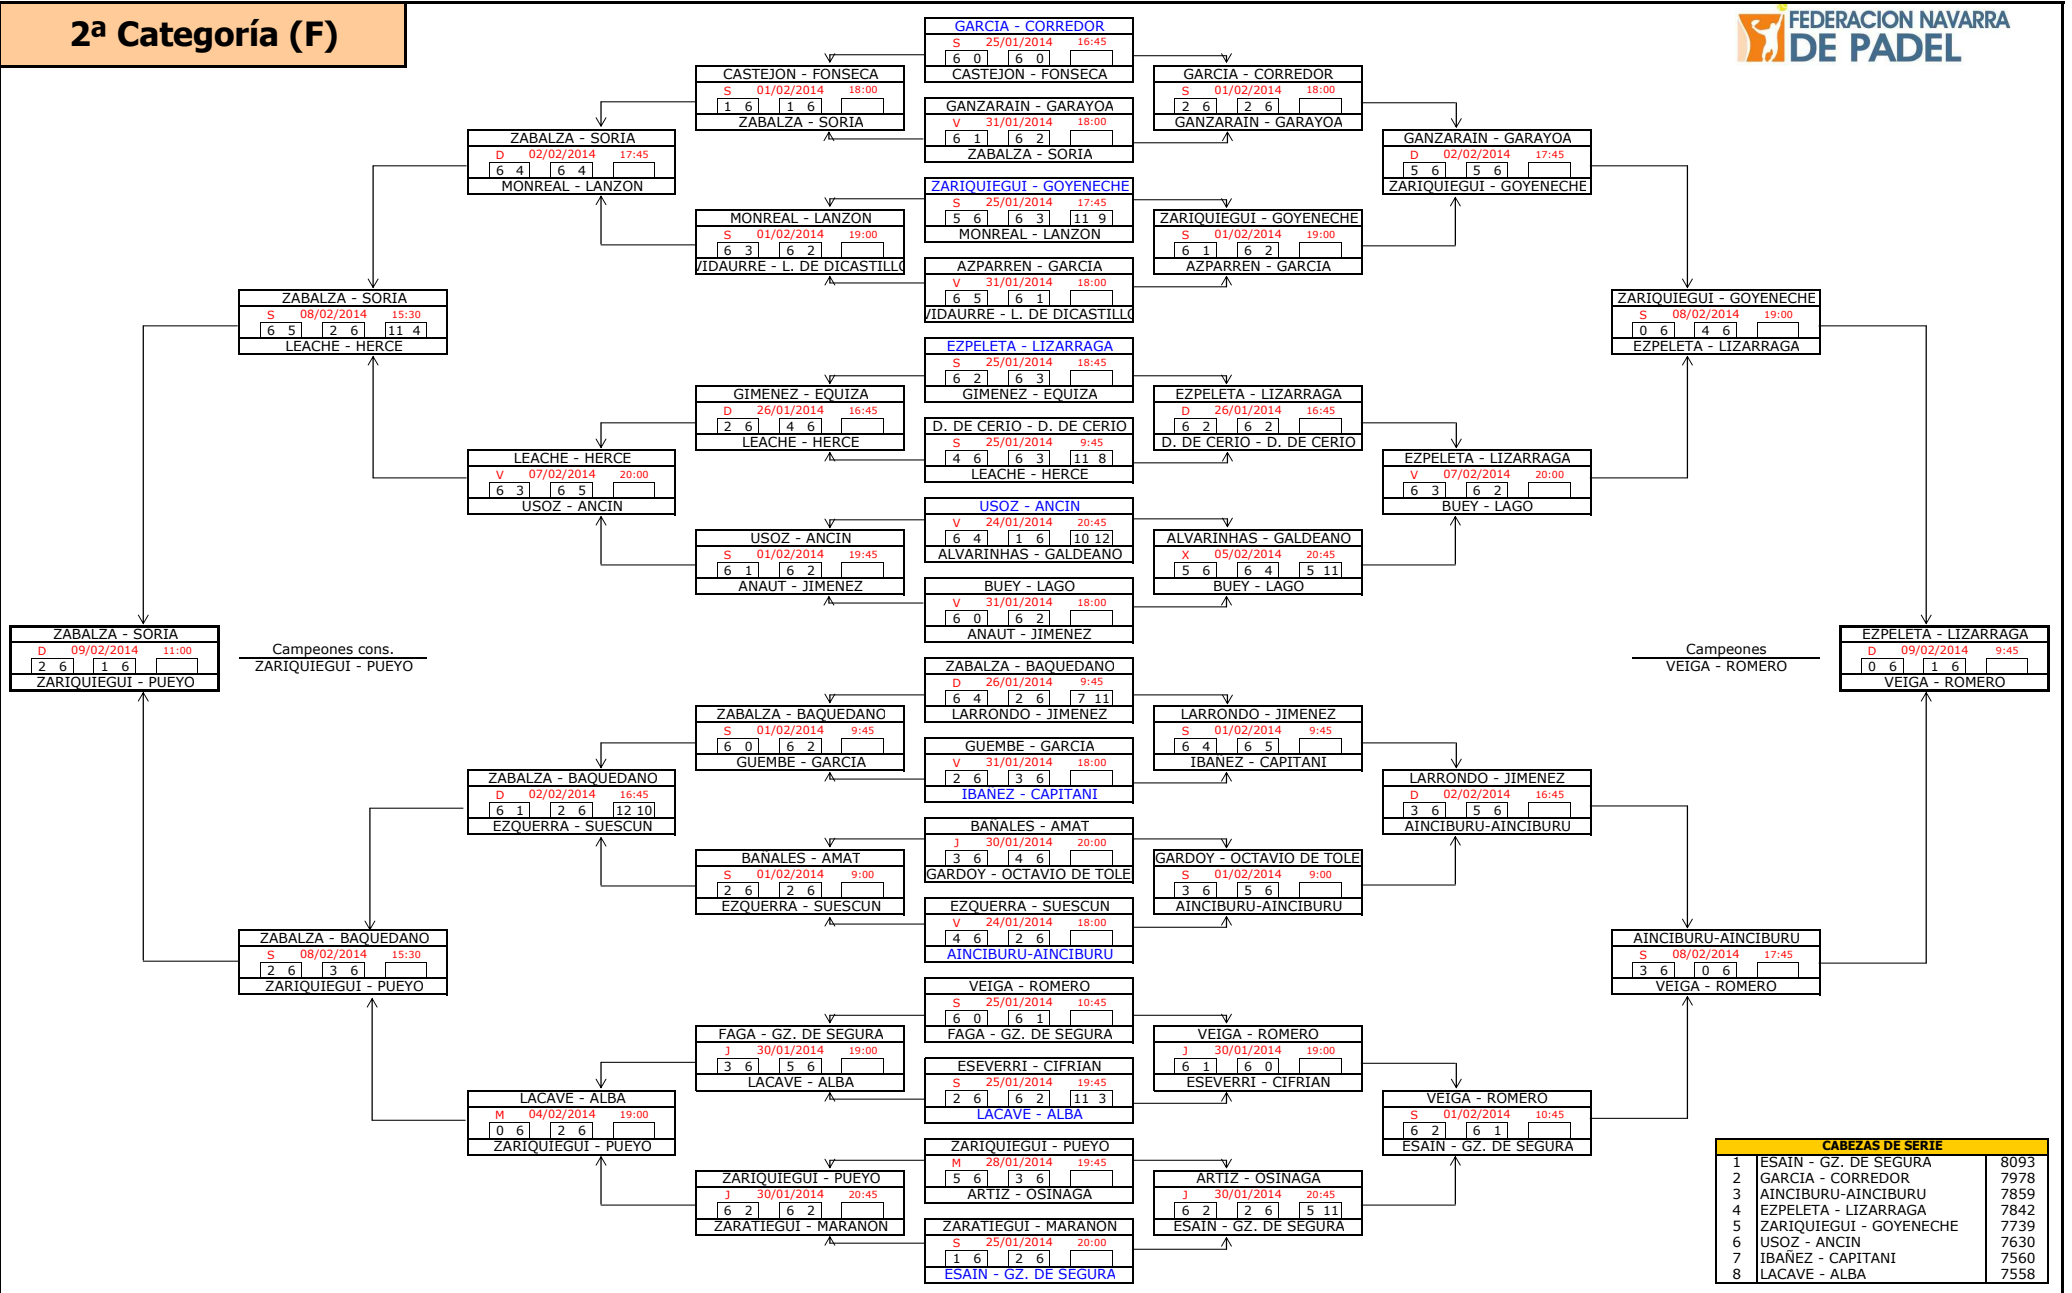

10ª Cat. I (M)

CABEZAS DE SERIE		
1	ASIAIN - RUIZ DE V.	241
2	RODRIGUEZ - CASARRUBIO	237
3	SANTOS - BARBERIA	234
4	VILDARRAZ - SAN EMETERIO	220
5	LABIANO - ELCID	216
6	REDRADO - GARRUES	194
7	ESLAVA - GARCIA	179
8	TORRANO - TORRANO	174

10ª Cat. II (M)

1ª Categoría (F)

FASE PREVIA

CABEZAS DE SERIE		
5	GARAI - GABARRUS	9710
6	ANDUEZA - SAIZ	9640
7	MEDRANO - ZUBELDIA	9609
8	OLORON - AROSTEGUI	9061

FASE FINAL

CABEZAS DE SERIE		
1	GIMENO - ZAMORA	11480
2	ARCEIZ - RIVAS	10908
3	RICO - GOÑI	10758
4	OTANO - ACERO	10640

2ª Categoría (F)

CABEZAS DE SERIE		
1	ESAIN - GZ. DE SEGURA	8093
2	GARCIA - CORREDOR	7978
3	AINCIBURU-AINCIBURU	7859
4	EZPELETA - LIZARRAGA	7842
5	ZARIQUIEGUI - GOYENECHE	7739
6	USOZ - ANCIN	7630
7	IBANEZ - CAPITANI	7560
8	LACAVE - ALBA	7558