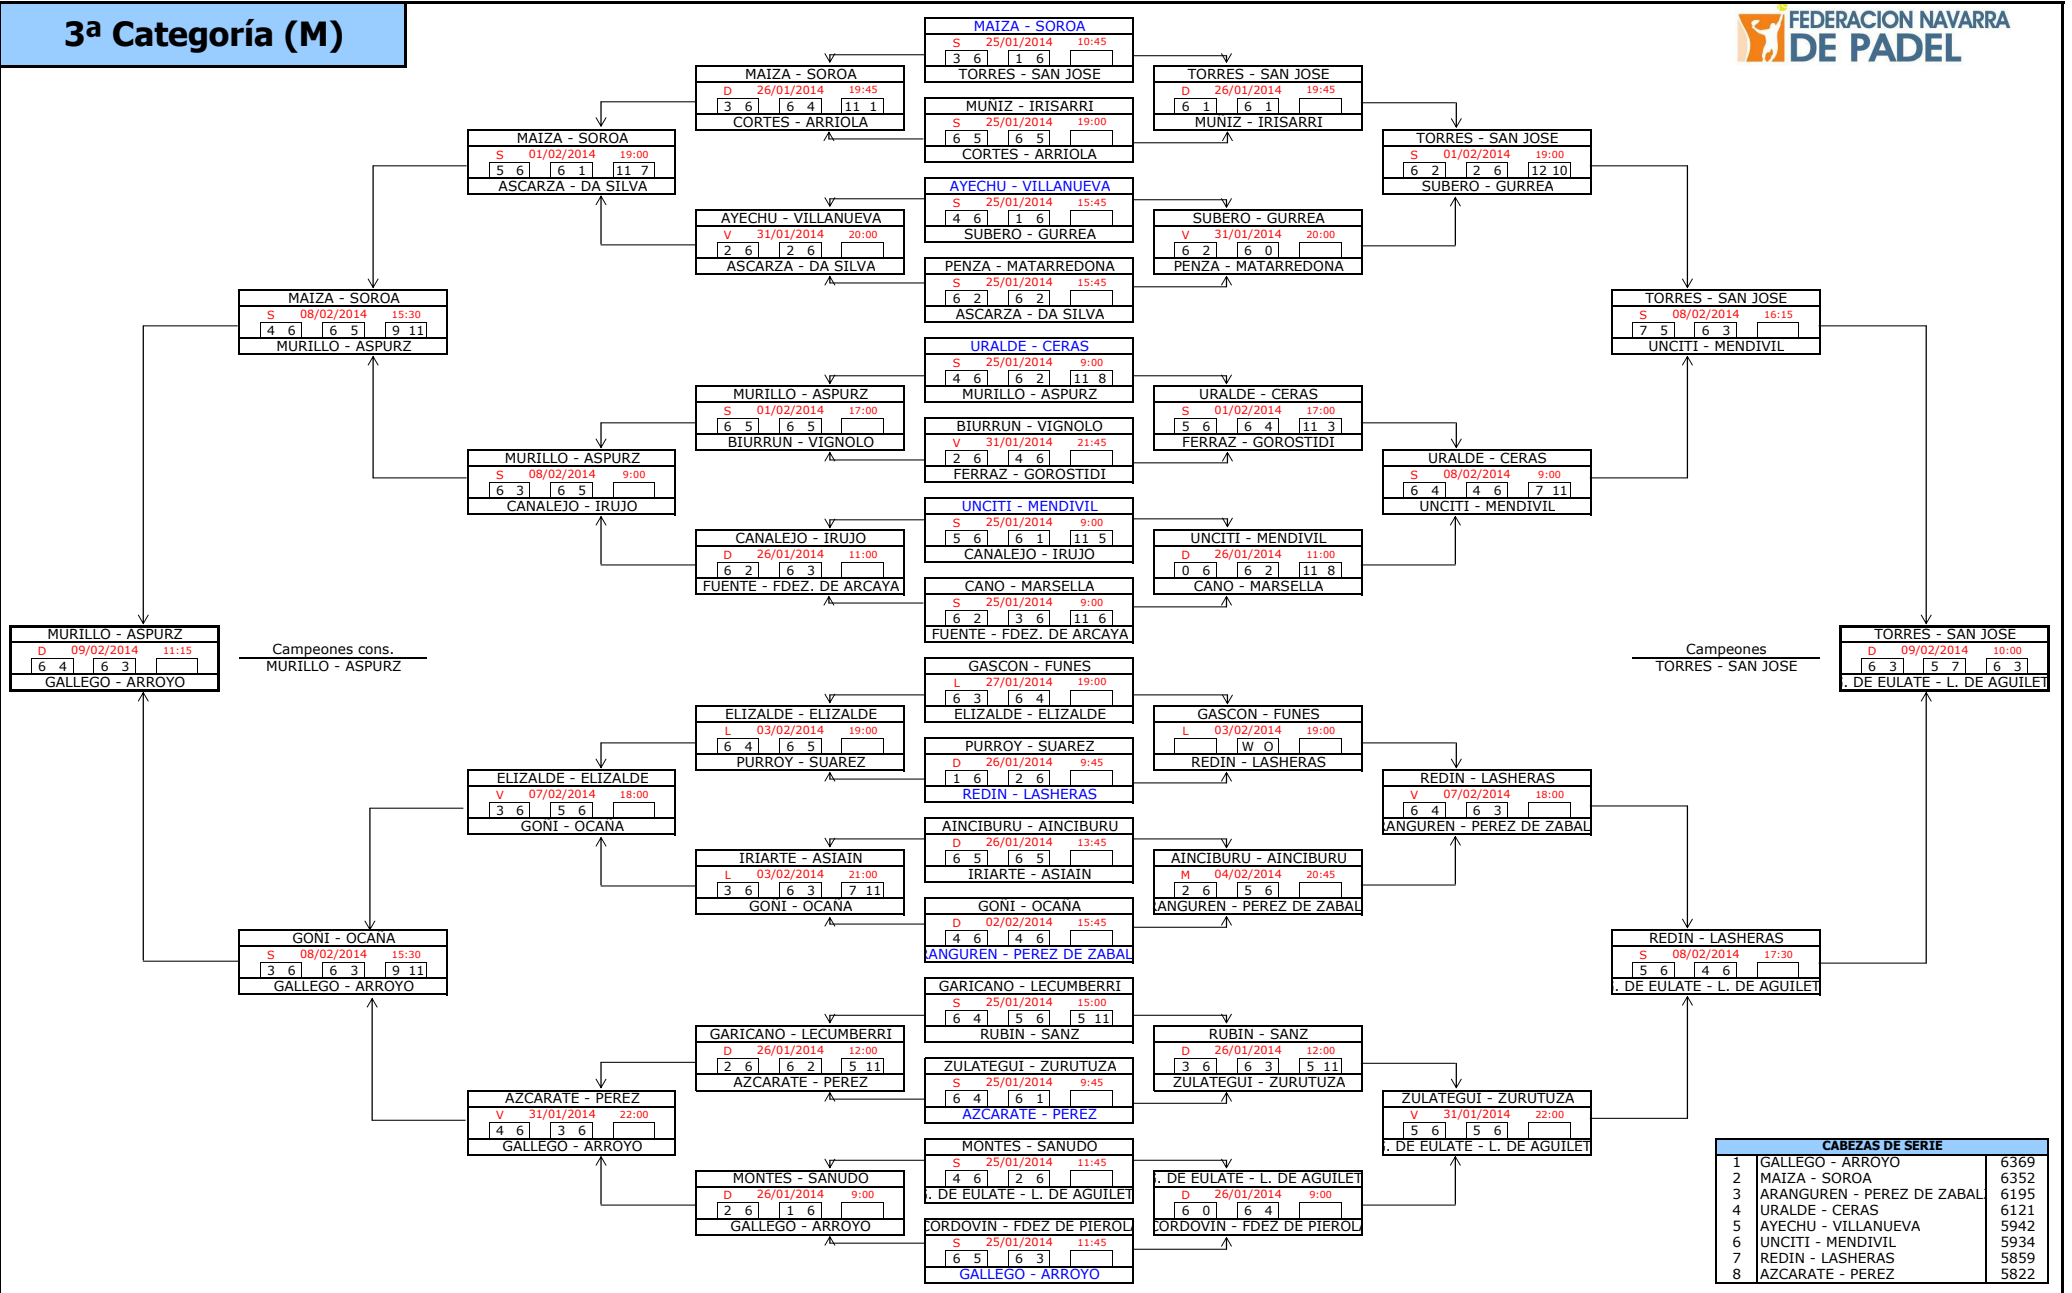

1ª Categoría (M)

FASE PREVIA

CABEZAS DE SERIE		
5	LERGA - RUIZ	10476
6	ZANDIO - CASIMIRO	9836
7	PEREYRA - PEREZ DE MUNIAIN	9798
8	LAVIÑA - EZCURRA	9202

FASE FINAL

CABEZAS DE SERIE		
1	DIAZ - CAPITANI	12110
2	SANTOS - ZARATIEGUI	11968
3	GONZALEZ - LOEBARTH	10560
4	AINCIBURU - CAPITANI	10512

2ª Categoría (M)

3ª Categoría (M)

4ª Categoría (M)

CABEZAS DE SERIE		
1	OSACAR - RODRIGUEZ	4622
2	CHOCARRO - BUSTO	4535
3	ALFARO - ARCELUS	4461
4	SANTOS - OLLOQUI	4382
5	VILLOSLADA - SAMPER	4330
6	BARTOLOME - MIQUELEIZ	4322
7	SANZ - ARREGUI	4309
8	GARJON - BASTERRA	4268

5ª Categoría (M)

CABEZAS DE SERIE		
1	GONZALEZ - AHECHU	3375
2	OCIO - FERNANDEZ	3356
3	CERVERA - ERBURU	3282
4	MARRO - RUEDA	3261
5	ZAPATA - BAQUEDANO	3260
6	MATA - FRANCO	3248
7	ABAD - LOPEZ	3243
8	MURIE - ARMENDARIZ	3220