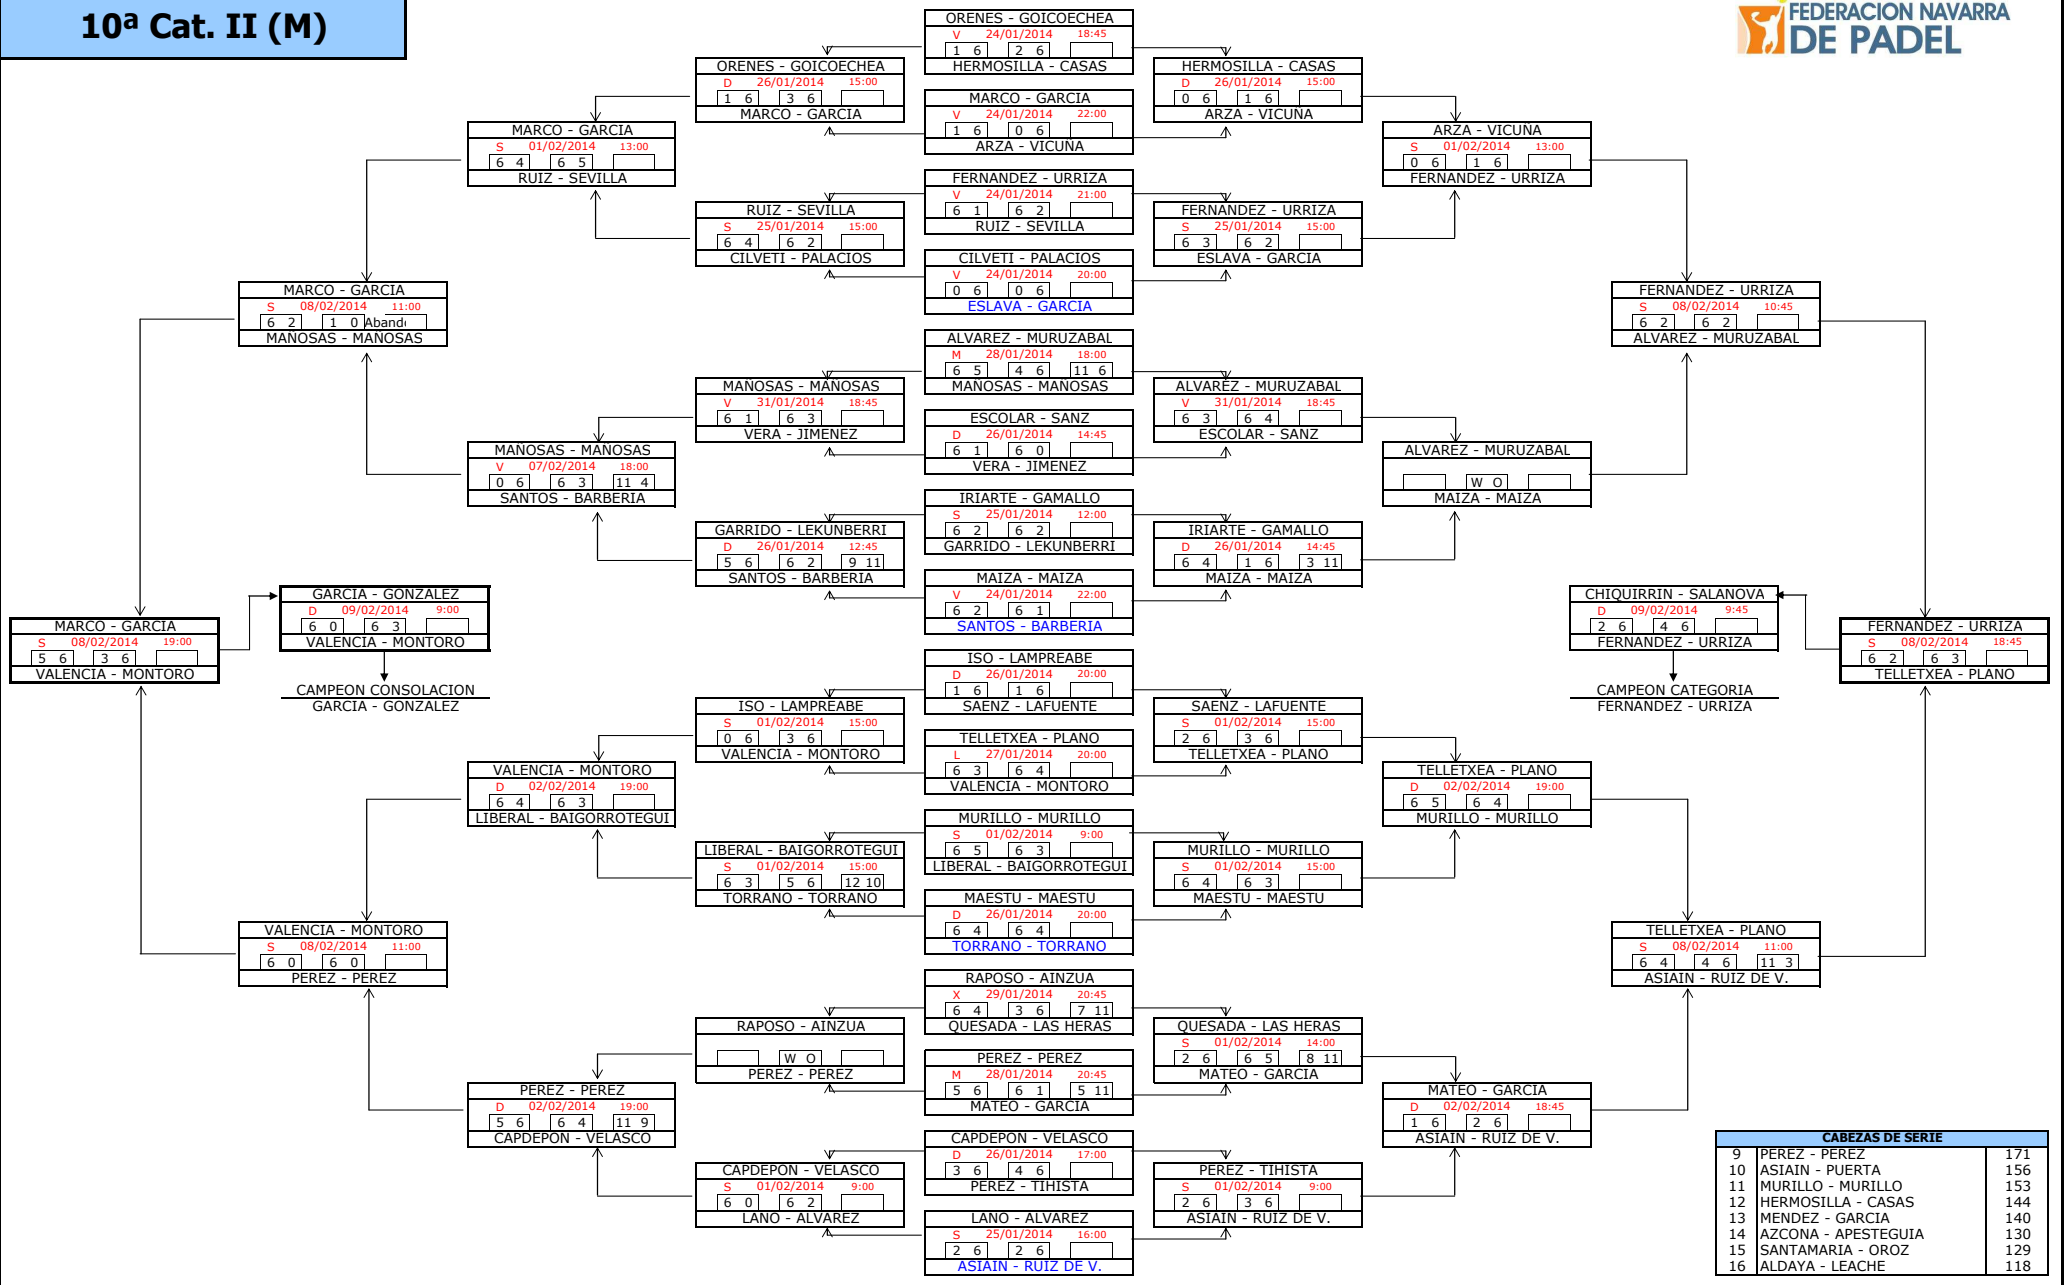

10ª Cat. II (M)