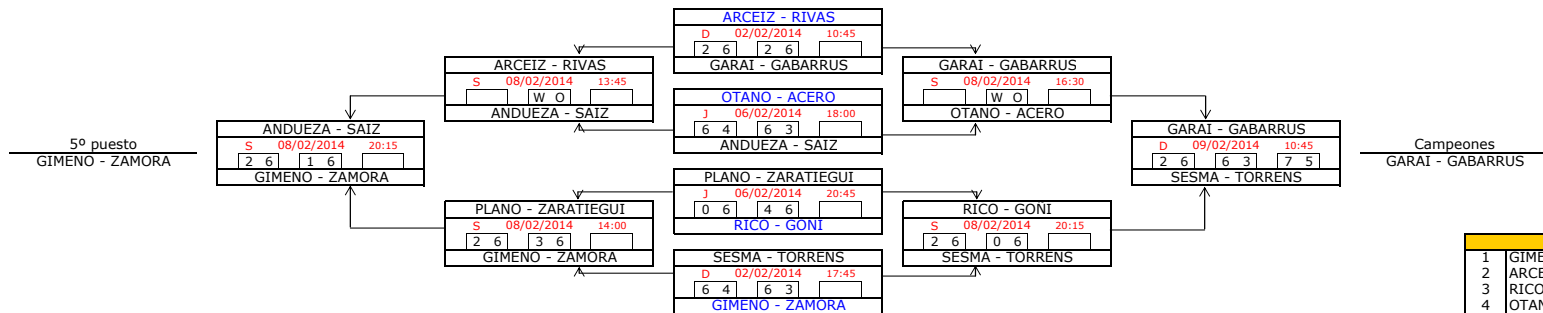

10ª Cat. I (M)

CABEZAS DE SERIE		
1	ASIAIN - RUIZ DE V.	241
2	RODRIGUEZ - CASARRUBIO	237
3	SANTOS - BARBERIA	234
4	VILDARRAZ - SAN EMETERIO	220
5	LABIANO - ELCID	216
6	REDRADO - GARRUES	194
7	ESLAVA - GARCIA	179
8	TORRANO - TORRANO	174

10ª Cat. II (M)

1ª Categoría (F)

FASE PREVIA

CABEZAS DE SERIE		
5	GARAI - GABARRUS	9710
6	ANDUEZA - SAIZ	9640
7	MEDRANO - ZUBELDIA	9609
8	OLORON - AROSTEGUI	9061

FASE FINAL

CABEZAS DE SERIE		
1	GIMENO - ZAMORA	11480
2	ARCEIZ - RIVAS	10908
3	RICO - GOÑI	10758
4	OTANO - ACERO	10640

2ª Categoría (F)

CABEZAS DE SERIE		
1	ESAIN - GZ. DE SEGURA	8093
2	GARCIA - CORREDOR	7978
3	AINCIBURU-AINCIBURU	7859
4	EZPELETA - LIZARRAGA	7842
5	ZARIQUIEGUI - GOYENECHE	7739
6	USOZ - ANCIN	7630
7	IBANEZ - CAPITANI	7560
8	LACAVE - ALBA	7558